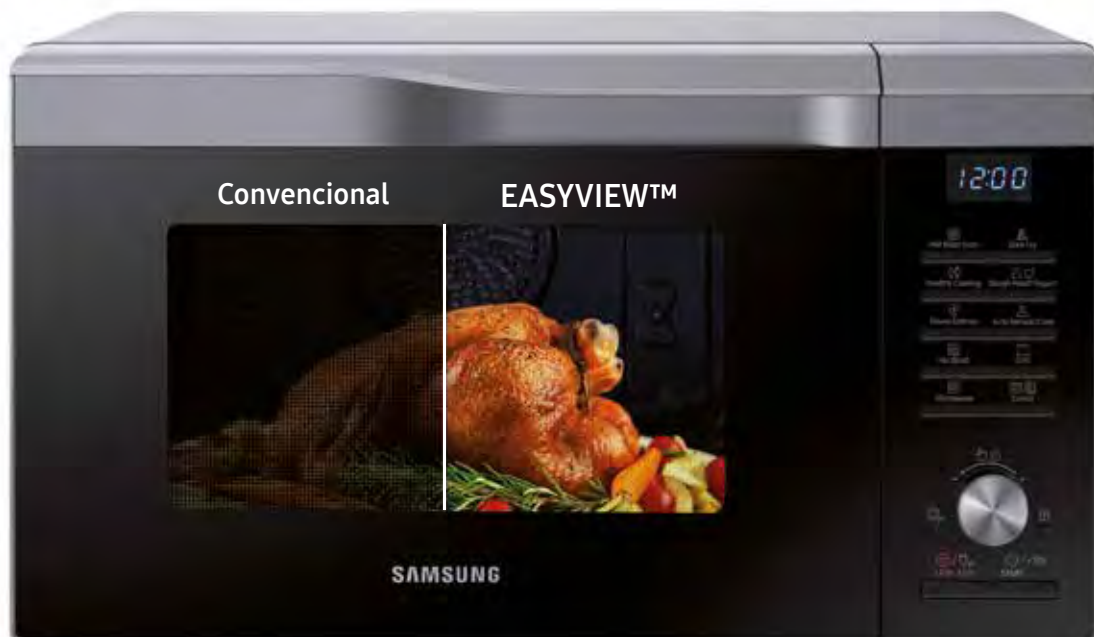

SAMSUNG

Horno-Microondas

Supervisa los platos fácilmente

Olvídate de abrir la puerta del horno-microondas para comprobar si ya está listo tu plato gracias a la innovadora ventana **EASYVIEW™**. A diferencia de los modelos convencionales de Samsung su ventana incorpora una malla metálica con un diseño único que proporciona una mejor visibilidad. Tan seguro como siempre, pero mucho más práctico.

Tecnología HotBlast

Se **reduce el tiempo de cocción** significativamente respecto a los microondas convencionales de Samsung¹.

El aire caliente sale directamente a los alimentos por 52 orificios colocados en la parte superior y estos quedarán jugosos por dentro y crujientes por fuera.

Disponible en el modelo MC32K7055CT y MC28M6055CS

Fríe sin aceite con SlimFry

Con la **función de SlimFry** podrás freír tus platos **sin aceite** gracias a la combinación de energía de un horno de convección, el grill superior y el microondas.