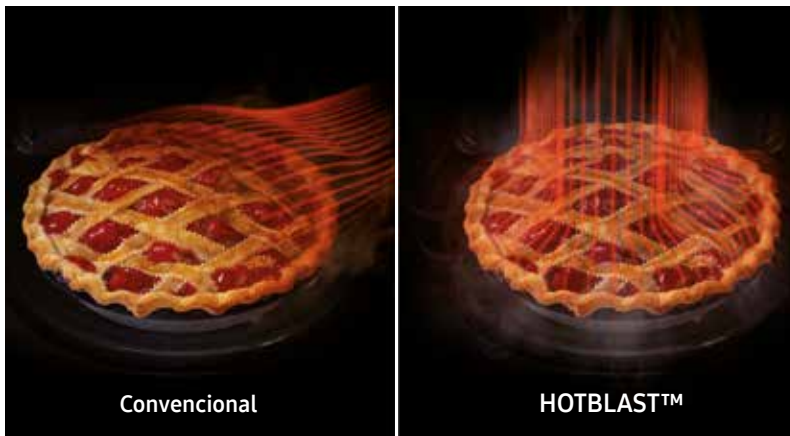

SAMSUNG

Horno-Microondas

Supervisa los platos fácilmente

Olvídate de abrir la puerta del horno-microondas para comprobar si ya está listo tu plato gracias a la innovadora ventana **EASYVIEW™**. A diferencia de los modelos convencionales de Samsung su ventana incorpora una malla metálica con un diseño único que proporciona una mejor visibilidad. Tan seguro como siempre, pero mucho más práctico.

Tecnología HotBlast

Se **reduce el tiempo de cocción** significativamente respecto a los microondas convencionales de Samsung¹.

El aire caliente sale directamente a los alimentos por 52 orificios colocados en la parte superior y estos quedarán jugosos por dentro y crujientes por fuera.

Disponible en el modelo MC32K7055CT y MC28M6055CS

Fríe sin aceite con SlimFry

Con la **función de SlimFry** podrás freír tus platos **sin aceite** gracias a la combinación de energía de un horno de convección, el grill superior y el microondas.