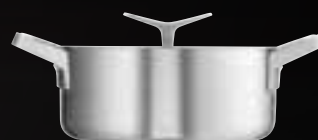

Gourmet Collection
Cazuela Versátil 1,7 l

MODELO: A9ALSA21

MEDIDAS: 16 Ø
PNC: 902.979.682
EAN: 7.332.543.511.129
119 P.V.P.R. € IVA incluido

Gourmet Collection
Cacerola baja

MODELO: A9ALLC01

MEDIDAS: 30 Ø
PNC: 902.979.485
EAN: 7.321.422.962.305
179 P.V.P.R. € IVA incluido

Gourmet Collection
Cacerola

MODELO: A9ALSA11

MEDIDAS: 22 Ø
PNC: 902.979.680
EAN: 7.332.543.509.584
140 P.V.P.R. € IVA incluido

ACCESORIOS HORNOS

S. TRUN1LV

Carriles telescópicos 1 altura, con salida parcial, válidos para toda la gama de hornos XXL y compactos excepto hornos de vapor.