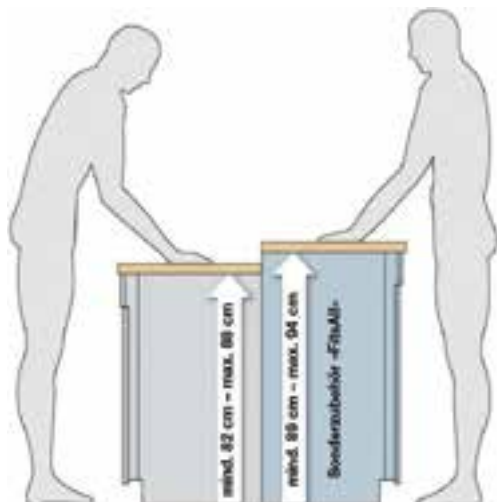

553 x 483

70 P.V.P.R. € IVA incluido

PNC: 944.189.313

EAN: 7.332.543.069156

ACCESORIOS LAVAVAJILLAS

FITSALL2

Kit para prolongación de patas (instalación sin zócalo).
Válido para modelos ProClean™.

34 P.V.P.R. € IVA incluido