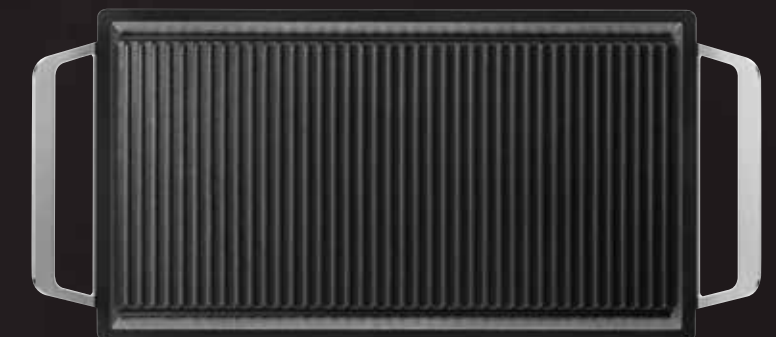

Mastery Collection Plancha con asas

MODELO: A9HL33

PNC: 902.979.707

EAN: 7.332.543.541.744

149 P.V.P.R. € IVA incluido