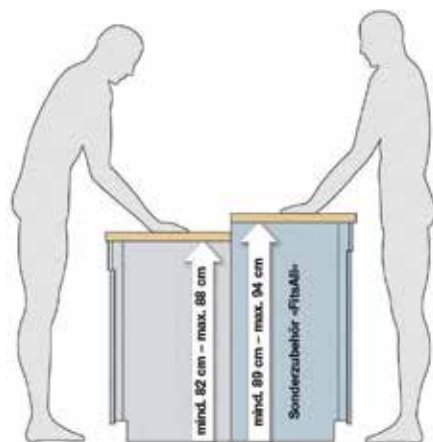

Kit para prolongación de patas (instalación sin zócalo).
Válido para modelos ProClean™.

34 P.V.P.R. € IVA incluido
PNC: 911.740.625
EAN: 7.332.543.331.703

ACCESORIOS CAMPANAS

EFF62

Filtro Carbón para DVB5960HG

45 P.V.P.R. € IVA incluido
PNC: 942.492.258
EAN: 8.015.138.900.322

EFF72

Filtro Carbón para DGE5660HM, DGE5860HM

27 P.V.P.R. € IVA incluido
PNC: 902.979.363
EAN: 7.321.422.802.533

TYPE15

Filtro Carbón para DGE5660HM, DGE5960HM, DBB6960HM, DIB5160HM, DKB5660HM, DKB5960HM

17 P.V.P.R. € IVA incluido
PNC: 942.122.164
EAN: 8.009.279.571.954

TYPE57

Filtro Carbón para DPE4640M, DPE4940M, DVE5960HB, DVE5960HW

32 P.V.P.R. € IVA incluido
PNC: 942.122.624
EAN: 7.332.543.160.112

TYPE48

Filtro Carbón para DUB1611M

12 P.V.P.R. € IVA incluido
PNC: 902.979.361
EAN: 7.332.543.032.471

TYPE60

Filtro Carbón para DPB5650M, DPB5950M

32 P.V.P.R. € IVA incluido
PNC: 902.979.621
EAN: 7.332.543.464.197