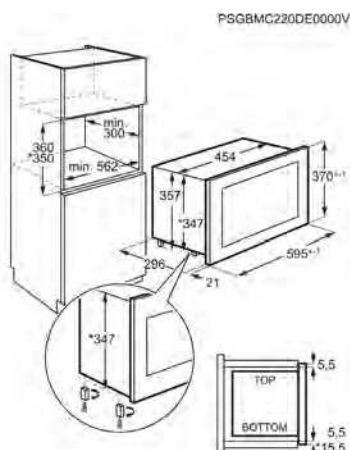

PSGBMC220DE00007

- | | | |
|-----------------------------------|--|------------------------------------|
| › Modos de cocción:
Microondas | › Plato con retorno a
posición original | › Medidas (mm): 388 x
596 x 404 |
| › Display: LED, Símbolos | › Luz interior 25W, LED | |
| › Diámetro del plato:
325 mm | › Programas de
descongelación por
peso | |

- > Modos de cocción: Grill, Microondas, Microondas y grill
- > Display: LED, Símbolos
- > Grill de cuarzo
- > Diámetro del plato: 272 mm
- > Plato con retorno a posición original
- > Luz interior 25W, LED
- > Programas de descongelación por peso
- > Medidas (mm): 371 x 594 x 316