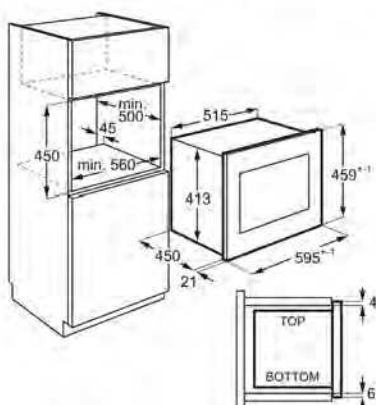

PSGBMC220DE0000Y

Microondas MSB2548C-M

- > Microondas multifunción con grill y calor por convección – Disfruta de una cocción rápida y uniforme
- > Instalación PerfectFit, fácil y rápida – Disfruta de una instalación sin esfuerzo tan inspirada como tu cocina
- > Control táctil, precisión y facilidad de uso – Cambia de función y tiempos en cuestión de segundos

> Modos de cocción: Convección, Grill, Microondas, Microondas y convección, Microondas y grill > Display: LED > Grill metálico	> Diámetro del plato: 315 mm > LED > Programas de descongelación por peso	> Medidas (mm): 460 x 595 x 471

PNC 947 607 445

EAN 7332543511242

Tipo instalación Integrable

Color Inox antihuellas

Capacidad bruta (L) 25

Potencia micro (W) 900

Potencia grill (W) grill de 1100 W

Niveles de potencia 10