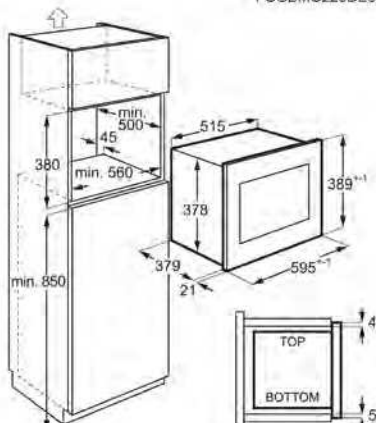

PSGBMC220DE00010