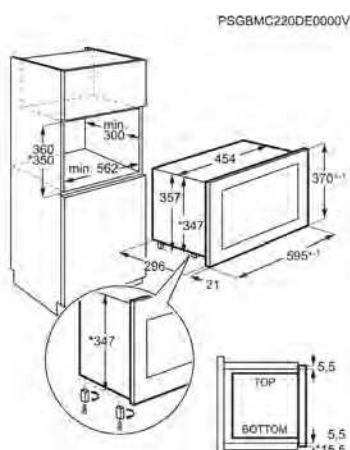

- > Modos de cocción: Grill, Microondas, Microondas y grill
- > Display: LED, Símbolos
- > Grill de cuarzo
- > Diámetro del plato: 272 mm
- > Plato con retorno a posición original
- > Luz interior 25W, LED
- > Programas de descongelación por peso
- > Medidas (mm): 371 x 594 x 316

- > Modos de cocción: Microondas
- > Display: LED, Símbolos
- > Diámetro del plato: 272 mm
- > Plato con retorno a posición original
- > Luz interior 25W, LED
- > Programas de descongelación por peso
- > Medidas (mm): 371 x 594 x 316