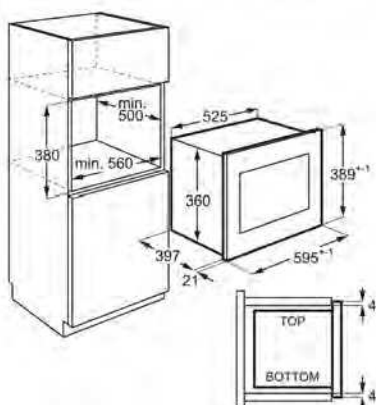

PSGBMC220DE00007

- | | | |
|---|--|--|
| › Modos de cocción:
Grill, Microondas,
Microondas y grill | › Diámetro del plato:
325 mm | › Programas de
descongelación por
peso |
| › Display: LED, Símbolos | › Plato con retorno a
posición original | › Medidas (mm): 388 x
596 x 404 |
| › Grill de cuarzo | › Luz interior 25W, LED | |