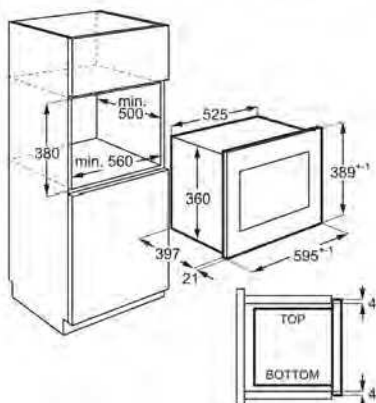

PSGBMC220DE00007

- | | | |
|---|--|--|
| › Modos de cocción:
Grill, Microondas,
Microondas y grill | › Diámetro del plato:
325 mm | › Programas de
descongelación por
peso |
| › Display: LED, Símbolos | › Plato con retorno a
posición original | › Medidas (mm): 388 x
596 x 404 |
| › Grill de cuarzo | › Luz interior 25W, LED | |

PSGBMC220DE00007

- | | | |
|-----------------------------------|--|------------------------------------|
| › Modos de cocción:
Microondas | › Plato con retorno a
posición original | › Medidas (mm): 388 x
596 x 404 |
| › Display: LED, Símbolos | › Luz interior 25W, LED | |
| › Diámetro del plato:
325 mm | › Programas de
descongelación por
peso | |