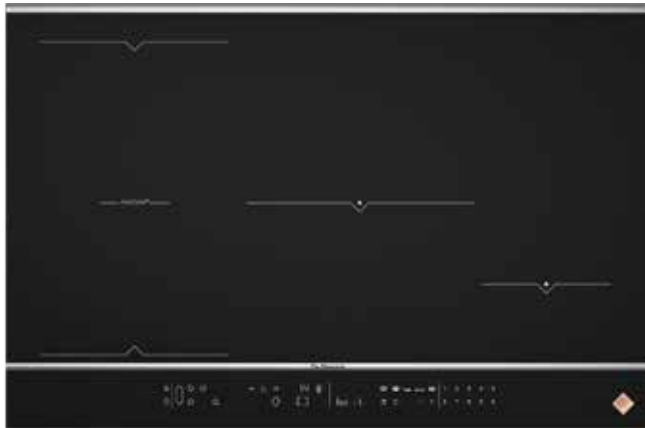

DPI7884XS
0013C22H

Cristal Negro
Platinum 2 perfiles