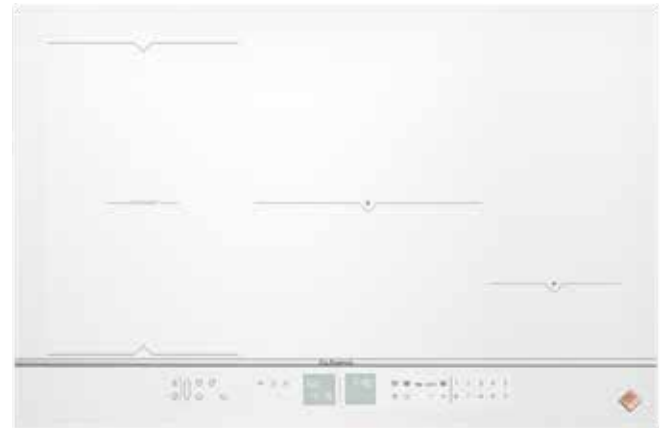

Cristal
Negro

MICROONDAS ELECTRÓNICO SIN GRILL

Recetas automáticas - Mueble Columna

- Integración sin marco - Mueble Columna
- Alto 38 cm - Apertura izquierda
- Programador electrónico
- 3 programas memorizables
- Recetas automáticas: verduras frescas / pescados
- Descongelación automática según el peso
- Potencia microondas 900 W
- Cavity de platinum
- 6 posiciones de cocción
- Plato giratorio 30 cm con bloqueo
- Temporizador 60 minutos con inicio diferido
- Accesorios: - Kit de encastre integrado
- Volumen de la cavidad 26 l
- Dimensiones aparato (alto x ancho x fondo): 390 x 592 x 480 mm
- Dimensiones hueco de encastre (alto x ancho x fondo): 380 x 560 x 550 mm

PVPr **350 €**

DPI7884XS
0013C22H

Cristal Negro
Platinum 2 perfiles

DPI7884W
0013C22W

Cristal Blanco
Pure White

PLACA INDUCCIÓN 80 CM

4 Zonas - 1 Horizone + 2 Inducción

- Detección automática del recipiente
- **Potencia total: 7.400 W**
- 4 zonas independientes:
 - 1 Zona horiZone de 40 cm x 23 cm de 3700 W
 - 1 Zona Centro derecha 28 cm / 3700 W
 - 1 Zona Delantera derecha 16 cm / 2400 W
- Detección automática de los recipientes
- 20 posiciones de cocción
- 4 Boosters / 4 temporizadores
- 4 accesos directos. con Boost
- 7 funciones. con Boil. Elapsed time. Recall. ICS.
- Switch. Grill y Plancha
- Seguridad total 10 puntos. con calor residual y cierre automático centralizado Clean Lock
- **Entregado con una tabla de corte de madera Soligne**
- Accesorios opcionales:
 - Grill (DAI7002S) - Plancha (DAI7003S)
- Medidas (alto x ancho x fondo):
 - Aparato: 64 x 800 x 515 mm.
 - Encastre: 60 x 745 x 490 mm.