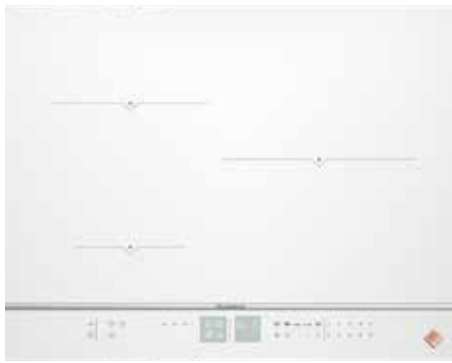

PVPr **1340 €**

DPI7878X
0013C22V

Cristal Negro
Platinum 2 perfiles

PLACA INDUCCIÓN 80 CM

5 Zonas - 1 Horizone + 2 Inducción

- Detección automática del recipiente
- **Potencia total: 7.400 W**
- 5 zonas independientes:
 - 1 Zona horiZone de 40 cm x 23 cm de 3700 W
 - 1 Zona Centro 28 cm / 3700 W
 - 1 Zona Delantera izquierda 18 cm / 2800 W - Zona Trasera izquierda 16 cm / 2400 W
- 20 posiciones de cocción
- 5 Boosters / 5 temporizadores
- 4 accesos directos, con Boost
- 7 funciones con Boil. Elapsed time. Recall. ICS.
- Switch. Grill y Plancha
- Potencia total de 7400 W
- Seguridad total 10 puntos con calor residual y cierre automático centralizado Clean Lock
- Accesorios opcionales: - Grill (DAI7002S) - Plancha (DAI7003S)
- Medidas (alto x ancho x fondo):
 - Aparato: 64 x 800 x 515 mm
 - Encastre: 60 x 745 x 490 mm

PVPr **1340 €**

PLACA INDUCCIÓN 65 CM
3 Zonas - 1 Gigante de 28 cm

Ancho 65 cm

- Potencia total de 7.400 W
- Detección automática del recipiente
- Terminación Pure white perfil Platinum
- 3 Zonas independientes:
 - Zona Delantera izquierda 16 cm / 2400 W
 - Zona Trasera izquierda 23 cm / 3700 W
 - Zona Centra derecha 28 cm / 4000 W
- 20 Posiciones de cocción
- 3 Boosters / 3 temporizadores
- 4 Accesos directos, con Boost
- 6 Funciones, con Boil. Elapsed time. Recall. ICS. Switch
- Potencia total de 7 400 W
- Seguridad total 10 puntos, con calor residual y cierre automático centralizado Clean Lock
- Medidas (alto x ancho x fondo):
 - Aparato: 64 x 650 x 515 mm
 - Encastre: 60 x 560 x 490 mm