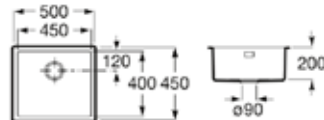

- Fregadero una cubeta
- Instalación: Sobre encimera - Bajo encimera - Enrasada
- Mueble de 90 cm
- Válvulas 3 1/2 y desagüe
- Rebosadero de acero inoxidable
- Desagües de acero inoxidable con tapa, quedan integrados
- Medida externa: 776 x 436
- Medida cubeta: 740 x 400
- Profundidad cubeta: 200
- Medida mueble para fregadero: 90 cm
- Radio: 0

PVPr **429 €**

PARIS 74
0015M489

Acero Inox

PVPr **483 €**

- Fregadero una cubeta
- Instalación: Sobre encimera - Bajo encimera - Enrasada
- Mueble de 50 cm
- Válvulas 3 1/2 y desagüe
- Rebosadero de acero inoxidable
- Desagües de acero inoxidable con tapa, quedan integrados
- Medida externa: 450 x 450
- Medida cubeta: 400 x 400
- Profundidad cubeta: 200
- Medida mueble para fregadero: 50 cm
- Radio: 12