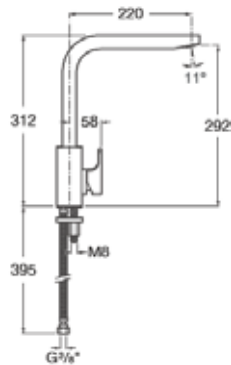

DUO 80EI 1C1E DCHA

0015M403

Acero Inox

PVPr **108 €**

- Fregadero una cubeta
- Instalación: - Sobre encimera - Bajo encimera
- Mueble de 50 cm
- Válvulas 3 1/2 y desagüe

- Medida externa: ø 450
- Medida cubeta: ø 385
- Profundidad cubeta: 175
- Medida mueble para fregadero: 50 cm

REDONDO

0015M404

Acero Inox

PVPr **88 €**

- Fregadero una cubeta
- Instalación: - Sobre encimera
- Mueble de 60 cm
- Con orificio para la grifería
- Válvulas 3 1/2 y desagüe

- Medida externa: ø 510
- Medida cubeta: ø 385
- Profundidad cubeta: 180
- Medida mueble para fregadero: 60 cm

RUEDO

0015M405

Acero Inox

PVPr **108 €**

- Grifo de cocina monomando
- Caño curvo - Apertura en agua fría
- Color cromo - Caño Alto
- Caño giratorio

GRIFO L20
0016M406

PVPr **122 €**

- Enlaces de alimentación flexible
- Aireador anticalcareo
- Dimensiones del grifo: Altura 312 / Altura de caída agua: 292mm

- Grifo de cocina monomando
- Caño Abatible - Para bajo ventana
- Color cromo - Caño Curvo
- Caño giratorio

GRIFO L20 ABATIBLE
0016M421

PVPr **224 €**

- Aireador anticalcareo
- Enlaces de alimentación
- Dimensiones del grifo: Altura abierto 324 - abatido 80 mm / Altura de caída agua: 200mm