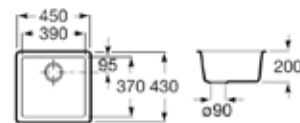

- Fregadero sintético Quarzex® Sobre y Bajo encimera - una cubeta
- Mueble de 50 cm

- Válvulas 3 1/2 y desagüe
- Medida externa: 450 x 430
- Medida cubeta: 390 x 370

- Profundidad cubeta: 200
- Medida mueble para fregadero: 50 cm