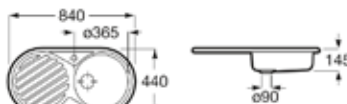

- Grifo de cocina monomando
- Caño curvo - Apertura en agua fría
- Color cromo - Caño Alto
- Caño giratorio
- Enlaces de alimentación flexible
- Aireador anticalcareo
- Dimensiones del grifo: Altura 312 / Altura de caída agua: 292mm

PACK BERLIN/VIENA40 DUAL + GRIFO L20

0015M41C

PVPr **188 €**

- Fregadero dos cubetas
- Instalación: - Sobre encimera
- Mueble de 90 cm
- Con orificio para la grifería
- Válvulas 3 1/2 y desagüe
- Medida externa: 840 x 440
- Medida cubeta: ø 365
- Profundidad cubeta: 145
- Medida mueble para fregadero: 90 cm

DUO 80 2C

0015M401

Acero Inox

PVPr **106 €**

- Fregadero una cubeta Derecha + Escurridor Izq
- Instalación: - Sobre encimera
- Mueble de 45 cm
- Con orificio para la grifería
- Válvulas 3 1/2 y desagüe
- Medida externa: 840 x 440
- Medida cubeta: ø 365
- Profundidad cubeta: 145
- Medida mueble para fregadero: 45 cm