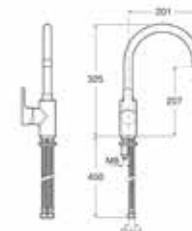

Grifo L 20

- Fregadero una cubeta
- Instalación: - Bajo y Sobre encimera
- Mueble de 50 cm
- Válvulas 3 1/2 y desagüe
- Rebosadero de acero inoxidable
- Medida externa: 460 x 460
- Medida cubeta: 400 x 400
- Profundidad cubeta: 180
- Medida mueble para fregadero: 50 cm
- Radio: 50

- Grifo de cocina monomando
- Caño curvo - Apertura en agua fría
- Color cromo - Caño Alto
- Caño giratorio
- Enlaces de alimentación flexible
- Aireador anticalcareo
- Dimensiones del grifo: Altura 312 / Altura de caída agua: 292mm

PACK BERLIN/VIENA40 DUAL + GRIFO L20

0015M41C

PVPr **188 €**