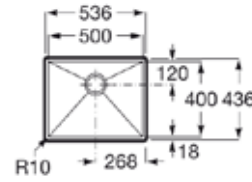

- Fregadero una cubeta
- Instalación: Sobre encimera - Bajo encimera - Enrasada
- Mueble de 50 cm
- Válvulas 3 1/2 y desagüe
- Rebosadero de acero inoxidable
- Desagües de acero inoxidable con tapa, quedan integrados
- Medida externa: 436 x 436
- Medida cubeta: 400 x 400
- Profundidad cubeta: 200
- Medida mueble para fregadero: 50 cm
- Radio: 0

- Fregadero una cubeta
- Instalación: Sobre encimera - Bajo encimera - Enrasada
- Mueble de 60 cm
- Válvulas 3 1/2 y desagüe
- Rebosadero de acero inoxidable
- Desagües de acero inoxidable con tapa, quedan integrados
- Medida externa: 486 x 436
- Medida cubeta: 450 x 400
- Profundidad cubeta: 200
- Medida mueble para fregadero: 60 cm
- Radio: 0

- Fregadero una cubeta
- Instalación: Sobre encimera - Bajo encimera - Enrasada
- Mueble de 60 cm
- Válvulas 3 1/2 y desagüe
- Rebosadero de acero inoxidable
- Desagües de acero inoxidable con tapa, quedan integrados
- Medida externa: 536 x 436
- Medida cubeta: 500 x 400
- Profundidad cubeta: 200
- Medida mueble para fregadero: 60 cm
- Radio: 0

- Fregadero una cubeta
- Instalación: Sobre encimera - Bajo encimera - Enrasada
- Mueble de 90 cm
- Válvulas 3 1/2 y desagüe
- Rebosadero de acero inoxidable
- Desagües de acero inoxidable con tapa, quedan integrados
- Medida externa: 776 x 436
- Medida cubeta: 740 x 400
- Profundidad cubeta: 200
- Medida mueble para fregadero: 90 cm
- Radio: 0

PARIS 40
0015M492

Acero Inox

PVPr **362 €**

PARIS 45
0015M491

Acero Inox

PVPr **394 €**

PARIS 50
0015M490

Acero Inox

PVPr **429 €**

PARIS 74
0015M489

Acero Inox

PVPr **483 €**