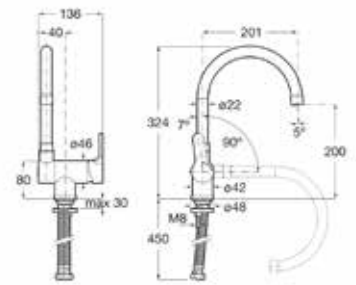

DUO 80EI 1C1E DCHA

0015M403

Acero Inox

PVPr **108 €**

- Fregadero una cubeta
- Instalación: - Sobre encimera - Bajo encimera
- Mueble de 50 cm
- Válvulas 3 1/2 y desagüe

- Medida externa: ø 450
- Medida cubeta: ø 385
- Profundidad cubeta: 175
- Medida mueble para fregadero: 50 cm

REDONDO

0015M404

Acero Inox

PVPr **88 €**

- Fregadero una cubeta
- Instalación: - Sobre encimera
- Mueble de 60 cm
- Con orificio para la grifería
- Válvulas 3 1/2 y desagüe

- Medida externa: ø 510
- Medida cubeta: ø 385
- Profundidad cubeta: 180
- Medida mueble para fregadero: 60 cm

RUEDO

0015M405

Acero Inox

PVPr **108 €**

- Grifo de cocina monomando
- Caño curvo - Apertura en agua fría
- Color cromo - Caño Alto
- Caño giratorio

GRIFO L20
0016M406

PVPr **122 €**

- Enlaces de alimentación flexible
- Aireador anticalcareo
- Dimensiones del grifo: Altura 312 / Altura de caída agua: 292mm

- Grifo de cocina monomando
- Caño Abatible - Para bajo ventana
- Color cromo - Caño Curvo
- Caño giratorio

GRIFO L20 ABATIBLE
0016M421

PVPr **224 €**

- Aireador anticalcareo
- Enlaces de alimentación
- Dimensiones del grifo: Altura abierto 324 - abatido 80 mm / Altura de caída agua: 200mm