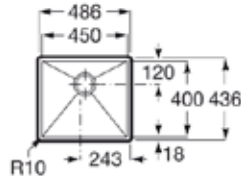

- Fregadero una cubeta
- Instalación: Sobre encimera - Bajo encimera - Enrasada
- Mueble de 50 cm
- Válvulas 3 1/2 y desagüe
- Rebosadero de acero inoxidable
- Desagües de acero inoxidable con tapa, quedan integrados
- Medida externa: 436 x 436
- Medida cubeta: 400 x 400
- Profundidad cubeta: 200
- Medida mueble para fregadero: 50 cm
- Radio: 0

- Fregadero una cubeta
- Instalación: Sobre encimera - Bajo encimera - Enrasada
- Mueble de 60 cm
- Válvulas 3 1/2 y desagüe
- Rebosadero de acero inoxidable
- Desagües de acero inoxidable con tapa, quedan integrados
- Medida externa: 486 x 436
- Medida cubeta: 450 x 400
- Profundidad cubeta: 200
- Medida mueble para fregadero: 60 cm
- Radio: 0

- Fregadero una cubeta
- Instalación: Sobre encimera - Bajo encimera - Enrasada
- Mueble de 60 cm
- Válvulas 3 1/2 y desagüe
- Rebosadero de acero inoxidable
- Desagües de acero inoxidable con tapa, quedan integrados
- Medida externa: 536 x 436
- Medida cubeta: 500 x 400
- Profundidad cubeta: 200
- Medida mueble para fregadero: 60 cm
- Radio: 0

- Fregadero una cubeta
- Instalación: Sobre encimera - Bajo encimera - Enrasada
- Mueble de 90 cm
- Válvulas 3 1/2 y desagüe
- Rebosadero de acero inoxidable
- Desagües de acero inoxidable con tapa, quedan integrados
- Medida externa: 776 x 436
- Medida cubeta: 740 x 400
- Profundidad cubeta: 200
- Medida mueble para fregadero: 90 cm
- Radio: 0

PARIS 40
0015M492

Acero Inox

PVPr **362 €**

PARIS 45
0015M491

Acero Inox

PVPr **394 €**

PARIS 50
0015M490

Acero Inox

PVPr **429 €**

PARIS 74
0015M489

Acero Inox

PVPr **483 €**