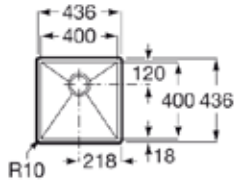

- Fregadero una cubeta
- Instalación: Sobre encimera - Bajo encimera - Enrasada
- Mueble de 50 cm
- Válvulas 3 1/2 y desagüe
- Rebosadero de acero inoxidable
- Desagües de acero inoxidable con tapa, quedan integrados
- Medida externa: 436 x 436
- Medida cubeta: 400 x 400
- Profundidad cubeta: 200
- Medida mueble para fregadero: 50 cm
- Radio: 0

- Fregadero una cubeta
- Instalación: Sobre encimera - Bajo encimera - Enrasada
- Mueble de 60 cm
- Válvulas 3 1/2 y desagüe
- Rebosadero de acero inoxidable
- Desagües de acero inoxidable con tapa, quedan integrados
- Medida externa: 486 x 436
- Medida cubeta: 450 x 400
- Profundidad cubeta: 200
- Medida mueble para fregadero: 60 cm
- Radio: 0

- Fregadero una cubeta
- Instalación: Sobre encimera - Bajo encimera - Enrasada
- Mueble de 60 cm
- Válvulas 3 1/2 y desagüe
- Rebosadero de acero inoxidable
- Desagües de acero inoxidable con tapa, quedan integrados
- Medida externa: 536 x 436
- Medida cubeta: 500 x 400
- Profundidad cubeta: 200
- Medida mueble para fregadero: 60 cm
- Radio: 0

- Fregadero una cubeta
- Instalación: Sobre encimera - Bajo encimera - Enrasada
- Mueble de 90 cm
- Válvulas 3 1/2 y desagüe
- Rebosadero de acero inoxidable
- Desagües de acero inoxidable con tapa, quedan integrados
- Medida externa: 776 x 436
- Medida cubeta: 740 x 400
- Profundidad cubeta: 200
- Medida mueble para fregadero: 90 cm
- Radio: 0

PARIS 40
0015M492

Acero Inox

PVPr **362 €**

PARIS 45
0015M491

Acero Inox

PVPr **394 €**

PARIS 50
0015M490

Acero Inox

PVPr **429 €**

PARIS 74
0015M489

Acero Inox

PVPr **483 €**