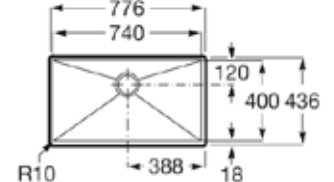

- Profundidad cubeta: 200
- Medida mueble para fregadero: 60 cm

OSLO 100 BLANCO
0015M418

Blanco

PVPr **430 €**

OSLO 100 GRIS
0015M419

Gris

PVPr **430 €**

OSLO 100 NEGRO
0015M421

Negro

PVPr **430 €**

- Fregadero una cubeta
- Instalación: Sobre encimera - Bajo encimera - Enrasada
- Mueble de 50 cm
- Válvulas 3 1/2 y desagüe
- Rebosadero de acero inoxidable
- Desagües de acero inoxidable con tapa, quedan integrados
- Medida externa: 436 x 436
- Medida cubeta: 400 x 400
- Profundidad cubeta: 200
- Medida mueble para fregadero: 50 cm
- Radio: 0