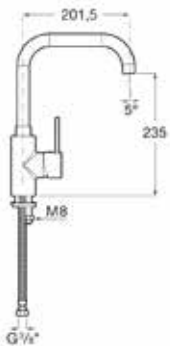

- Grifo de cocina monomando
- Color cromo - Caño Alto
- Caño giratorio
- Enlaces de alimentación flexible

- Aireador anticalcareo
- Dimensiones del grifo: Altura / Altura de caída agua: 235mm

GRIFO TARGA RECTO
0016M404

PVPr **169 €**