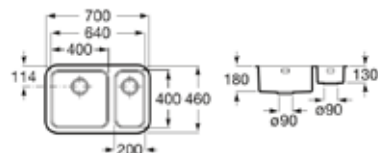

- Fregadero una cubeta
- Instalación: - Sobre encimera - Bajo encimera - Enrasado
- Mueble de 50 cm
- Válvulas 3 1/2 y desagüe
- Rebosadero de acero inoxidable
- Medida externa: 460 x 460
- Medida cubeta: 400 x 400
- Profundidad cubeta: 200
- Medida mueble para fregadero: 50 cm
- Radio: 50

PVPr **86 €**

BERLIN 40 PLUS
0015M479

Acero Inox

PVPr **144 €**

- Fregadero una cubeta Izquierda + una auxiliar
- Instalación: - Sobre encimera - Bajo encimera - Enrasado
- Mueble de 80 cm
- Válvulas 3 1/2 y desagüe
- Rebosadero de acero inoxidable
- Medida externa: 700 x 460
- Medida cubeta: 400 x 400 / 200 x 400
- Profundidad cubeta: 180/130
- Medida mueble para fregadero: 80 cm
- Radio: 50