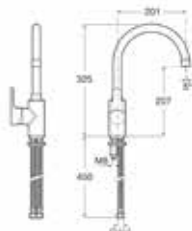

Grifo L 20

- Fregadero una cubeta
- Instalación: - Bajo encimera y Sobre encimera
- Mueble de 70 cm
- Válvulas 3 1/2 y desagüe
- Rebosadero de acero inoxidable
- Medida externa: 610 x 460
- Medida cubeta: 550 x 400
- Profundidad cubeta: 180
- Medida mueble para fregadero: 70 cm
- Radio: 50

- Grifo de cocina monomando
- Caño curvo - Apertura en agua fría
- Color cromo - Caño Alto
- Caño giratorio
- Enlaces de alimentación flexible
- Aireador anticalcareo
- Dimensiones del grifo: Altura 312 / Altura de caída agua: 292mm

PACK BERLIN/VIENA55 DUAL + GRIFO L20

0015M41B

PVPr **216 €**