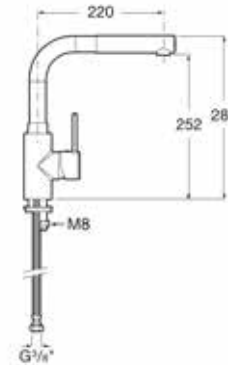

- Grifo de cocina monomando
- Maneral extraíble metálico
- Color cromo - Caño Alto
- Caño giratorio

- Enlaces de alimentación flexible
- Aireador anticalcareo
- Dimensiones del grifo: Altura 284mm / Altura de caída agua: 254mm

GRIFO TARGA RECTO EXTRAIBLE
0016M405

PVPr **256 €**