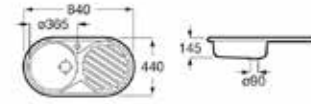

PACK BERLIN/VIENA40 DUAL + GRIFO L20

0015M41C

PVPr **188 €**

- Fregadero dos cubetas
- Instalación: - Sobre encimera
- Mueble de 90 cm
- Con orificio para la grifería
- Válvulas 3 1/2 y desagüe
- Medida externa: 840 x 440
- Medida cubeta: ø 365
- Profundidad cubeta: 145
- Medida mueble para fregadero: 90 cm

DUO 80 2C

0015M401

Acero Inox

PVPr **106 €**

- Fregadero una cubeta Derecha + Escurridor Izq
- Instalación: - Sobre encimera
- Mueble de 45 cm
- Con orificio para la grifería
- Válvulas 3 1/2 y desagüe
- Medida externa: 840 x 440
- Medida cubeta: ø 365
- Profundidad cubeta: 145
- Medida mueble para fregadero: 45 cm

DUO 80ED 1C1E IZQ

0015M402

Acero Inox

PVPr **108 €**

- Fregadero una cubeta Izquierda + Escurrido Der
- Instalación: - Sobre encimera
- Mueble de 45 cm
- Con orificio para la grifería
- Válvulas 3 1/2 y desagüe
- Medida externa: 840 x 440
- Medida cubeta: ø 365
- Profundidad cubeta: 145
- Medida mueble para fregadero: 45 cm