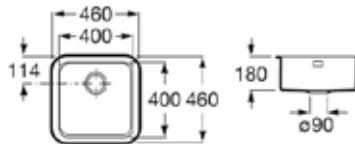

- Fregadero una cubeta
- Instalación: - Bajo y Sobre encimera
- Mueble de 50 cm
- Válvulas 3 1/2 y desagüe
- Rebosadero de acero inoxidable
- Medida externa: 460 x 460
- Medida cubeta: 400 x 400
- Profundidad cubeta: 180
- Medida mueble para fregadero: 50 cm
- Radio: 50