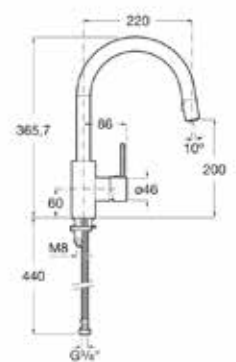

- Grifo de cocina monomando
- Caño curvo - Apertura en agua fría
- Color cromo - Caño Alto
- Caño giratorio

GRIFO TARGA CURVO
0016M403

PVPr **159 €**

- Enlaces de alimentación flexible
- Aireador anticalcareo
- Dimensiones del grifo: Altura 327 / Altura de caída agua: 235mm