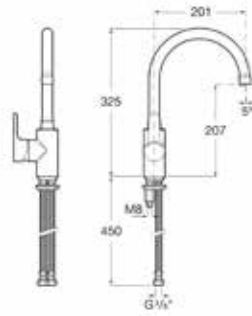

DUO 80ED 1C1E IZQ

0015M402

Acero Inox

PVPr **108 €**

- Fregadero una cubeta Izquierda + Escurrido Der
- Instalación: - Sobre encimera
- Mueble de 45 cm
- Con orificio para la grifería
- Válvulas 3 1/2 y desagüe
- Medida externa: 840 x 440
- Medida cubeta: ø 365
- Profundidad cubeta: 145
- Medida mueble para fregadero: 45 cm

DUO 80EI 1C1E DCHA

0015M403

Acero Inox

PVPr **108 €**

- Fregadero una cubeta
- Instalación: - Sobre encimera - Bajo encimera
- Mueble de 50 cm
- Válvulas 3 1/2 y desagüe

- Medida externa: ø 450
- Medida cubeta: ø 385
- Profundidad cubeta: 175
- Medida mueble para fregadero: 50 cm

REDONDO

0015M404

Acero Inox

PVPr **88 €**

- Fregadero una cubeta
- Instalación: - Sobre encimera
- Mueble de 60 cm
- Con orificio para la grifería
- Válvulas 3 1/2 y desagüe

- Medida externa: ø 510
- Medida cubeta: ø 385
- Profundidad cubeta: 180
- Medida mueble para fregadero: 60 cm

RUEDO

0015M405

Acero Inox

PVPr **108 €**

- Grifo de cocina monomando
- Caño curvo - Apertura en agua fría
- Color cromo - Caño Alto
- Caño giratorio

GRIFO L20
0016M406

PVPr **122 €**

- Enlaces de alimentación flexible
- Aireador anticalcareo
- Dimensiones del grifo: Altura 312 / Altura de caída agua: 292mm