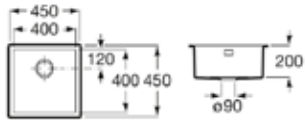

- Fregadero una cubeta
- Instalación: Sobre encimera - Bajo encimera - Enrasada
- Mueble de 90 cm
- Válvulas 3 1/2 y desagüe
- Rebosadero de acero inoxidable
- Desagües de acero inoxidable con tapa, quedan integrados
- Medida externa: 776 x 436
- Medida cubeta: 740 x 400
- Profundidad cubeta: 200
- Medida mueble para fregadero: 90 cm
- Radio: 0

PVPr **429 €**

PARIS 74
0015M489

Acero Inox

PVPr **483 €**

- Fregadero una cubeta
- Instalación: Sobre encimera - Bajo encimera - Enrasada
- Mueble de 50 cm
- Válvulas 3 1/2 y desagüe
- Rebosadero de acero inoxidable
- Desagües de acero inoxidable con tapa, quedan integrados
- Medida externa: 450 x 450
- Medida cubeta: 400 x 400
- Profundidad cubeta: 200
- Medida mueble para fregadero: 50 cm
- Radio: 12