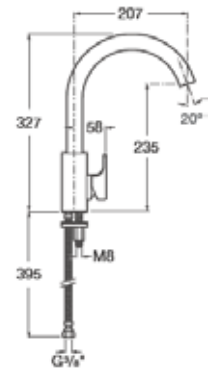

- Grifo de cocina monomando
- Caño curvo - Apertura en agua fría
- Color cromo - Caño Alto
- Caño giratorio

GRIFO L90 RECTO
0016M400

PVPr **275 €**

- Enlaces de alimentación flexible
- Aireador anticalcareo
- Dimensiones del grifo: Altura 327 / Altura de caída agua: 235mm

- Grifo de cocina monomando
- Caño recto - Apertura en agua fría
- Color cromo - Caño Alto
- Caño giratorio

GRIFO L90 CURVO
0016M401

PVPr **253 €**

- Enlaces de alimentación flexible
- Aireador anticalcareo
- Dimensiones del grifo: Altura 312 / Altura de caída agua: 292mm