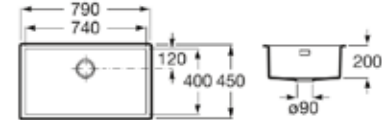

- Fregadero una cubeta
- Instalación: Sobre encimera - Bajo encimera - Enrasada
- Mueble de 90 cm
- Válvulas 3 1/2 y desagüe
- Rebosadero de acero inoxidable
- Desagües de acero inoxidable con tapa, quedan integrados
- Medida externa: 776 x 436
- Medida cubeta: 740 x 400
- Profundidad cubeta: 200
- Medida mueble para fregadero: 90 cm
- Radio: 0

PVPr **429 €**

PARIS 74
0015M489

Acero Inox

PVPr **483 €**

- Fregadero una cubeta
- Instalación: Sobre encimera - Bajo encimera - Enrasada
- Mueble de 50 cm
- Válvulas 3 1/2 y desagüe
- Rebosadero de acero inoxidable
- Desagües de acero inoxidable con tapa, quedan integrados
- Medida externa: 450 x 450
- Medida cubeta: 400 x 400
- Profundidad cubeta: 200
- Medida mueble para fregadero: 50 cm
- Radio: 12