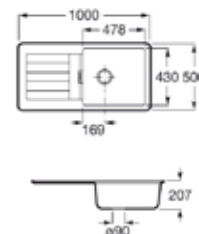

OSLO 100 BLANCO
0015M418

Blanco

PVPr **430 €**

OSLO 100 GRIS
0015M419

Gris

PVPr **430 €**

OSLO 100 NEGRO
0015M421

Negro

PVPr **430 €**