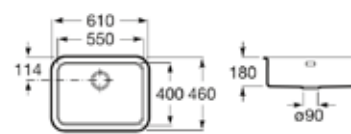

- Fregadero una cubeta
- Instalación: - Bajo encimera y Sobre encimera
- Mueble de 70 cm
- Válvulas 3 1/2 y desagüe
- Rebosadero de acero inoxidable
- Medida externa: 610 x 460
- Medida cubeta: 550 x 400
- Profundidad cubeta: 180
- Medida mueble para fregadero: 70 cm
- Radio: 50

BERLIN 40+20
0015M428

Acero Inox

PVPr **239 €**

BERLIN 55 PLUS
0015M478

Acero Inox

PVPr **171 €**

BERLIN 55 DUAL
0015M41D

Acero Inox

PVPr **117 €**