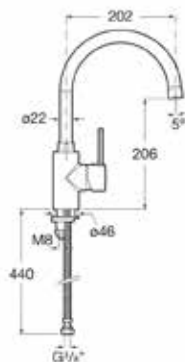

- Grifo de cocina monomando
- Caño curvo - Apertura en agua fría
- Color cromo - Caño Alto
- Caño giratorio

GRIFO L20
0016M406

PVPr **122 €**

- Enlaces de alimentación flexible
- Aireador anticalcareo
- Dimensiones del grifo: Altura 312 / Altura de caída agua: 292mm

- Grifo de cocina monomando
- Caño Abatible - Para bajo ventana
- Color cromo - Caño Curvo
- Caño giratorio

GRIFO L20 ABATIBLE
0016M421

PVPr **224 €**

- Aireador anticalcareo
- Enlaces de alimentación
- Dimensiones del grifo: Altura abierto 324 - abatido 80 mm / Altura de caída agua: 200mm

- Grifo de cocina monomando
- Caño curvo - Apertura en agua fría
- Color cromo - Caño Alto
- Caño giratorio

GRIFO L90 RECTO
0016M400

PVPr **275 €**

- Enlaces de alimentación flexible
- Aireador anticalcareo
- Dimensiones del grifo: Altura 327 / Altura de caída agua: 235mm

- Grifo de cocina monomando
- Caño recto - Apertura en agua fría
- Color cromo - Caño Alto
- Caño giratorio

GRIFO L90 CURVO
0016M401

PVPr **253 €**

- Enlaces de alimentación flexible
- Aireador anticalcareo
- Dimensiones del grifo: Altura 312 / Altura de caída agua: 292mm

- Grifo de cocina monomando
- Caño curvo - Apertura en agua fría
- Color cromo - Caño Alto
- Caño giratorio

GRIFO TARGA CURVO
0016M403

PVPr **159 €**

- Enlaces de alimentación flexible
- Aireador anticalcareo
- Dimensiones del grifo: Altura 327 / Altura de caída agua: 235mm

- Grifo de cocina monomando
- Caño recto - Apertura en agua fría
- Color cromo - Caño Alto
- Caño giratorio
- Enlaces de alimentación flexible
- Aireador anticalcareo
- Dimensiones del grifo: Altura 312 / Altura de caída agua: 292mm

PVPr **256 €**