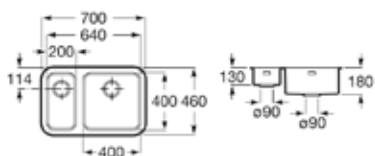

PVPr **277 €**

PRAGA 74
0015M417

Acero Inox

PVPr **299 €**

- Fregadero auxiliar una cubeta
- Instalación: - Sobre encimera - Bajo encimera - Enrasado
- Mueble de 30 cm
- Válvulas 3 1/2 y desagüe
- Medida externa: 260 x 460
- Medida cubeta: 200 x 400
- Profundidad cubeta: 130
- Medida mueble para fregadero: 30 cm
- Radio: 50