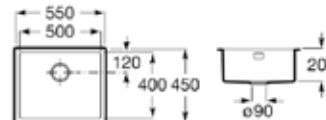

- Fregadero una cubeta
- Instalación: Sobre encimera - Bajo encimera - Enrasada
- Mueble de 90 cm
- Válvulas 3 1/2 y desagüe
- Rebosadero de acero inoxidable
- Desagües de acero inoxidable con tapa, quedan integrados
- Medida externa: 776 x 436
- Medida cubeta: 740 x 400
- Profundidad cubeta: 200
- Medida mueble para fregadero: 90 cm
- Radio: 0

PVPr **429 €**

PARIS 74
0015M489

Acero Inox

PVPr **483 €**

- Fregadero una cubeta
- Instalación: Sobre encimera - Bajo encimera - Enrasada
- Mueble de 50 cm
- Válvulas 3 1/2 y desagüe
- Rebosadero de acero inoxidable
- Desagües de acero inoxidable con tapa, quedan integrados
- Medida externa: 450 x 450
- Medida cubeta: 400 x 400
- Profundidad cubeta: 200
- Medida mueble para fregadero: 50 cm
- Radio: 12