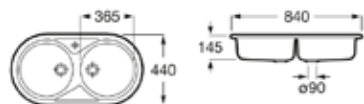

- Fregadero dos cubetas
- Instalación: - Sobre encimera
- Mueble de 90 cm
- Con orificio para la grifería
- Válvulas 3 1/2 y desagüe
- Medida externa: 840 x 440
- Medida cubeta: ø 365
- Profundidad cubeta: 145
- Medida mueble para fregadero: 90 cm

DUO 80 2C

0015M401

Acero Inox

PVPr **106 €**