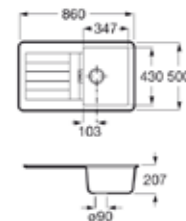

OSLO 85 BLANCO
0015M422

Blanco

PVPr **396 €**

OSLO 85 GRIS
0015M423

Gris

PVPr **396 €**

OSLO 85 NEGRO
0015M425

Negro

PVPr **396 €**