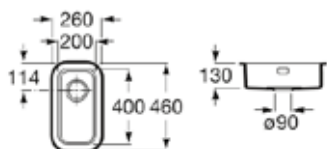

- Fregadero una cubeta
- Instalación: Sobre encimera - Bajo encimera - Enrasada
- Mueble de 90 cm
- Válvulas 3 1/2 y desagüe
- Rebosadero de acero inoxidable
- Desagües de acero inoxidable con tapa, quedan integrados
- Medida externa: 790 x 450
- Medida cubeta: 740 x 400
- Profundidad cubeta: 200
- Medida mueble para fregadero: 90 cm
- Radio: 12

PVPr **277 €**

PRAGA 74
0015M417

Acero Inox

PVPr **299 €**

- Fregadero auxiliar una cubeta
- Instalación: - Sobre encimera - Bajo encimera - Enrasado
- Mueble de 30 cm
- Válvulas 3 1/2 y desagüe
- Medida externa: 260 x 460
- Medida cubeta: 200 x 400
- Profundidad cubeta: 130
- Medida mueble para fregadero: 30 cm
- Radio: 50