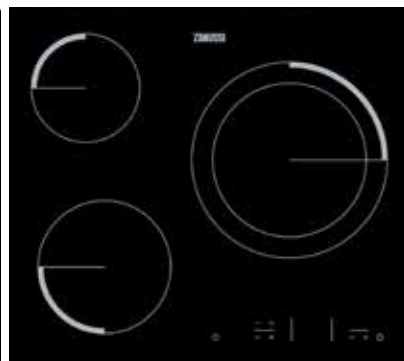

ZSM17100XA
14259936

Inox
Antihuellas

PVPr **199 €**

PLACA INDUCCIÓN DE 60 CM
3 Zonas - 1 Zona Doble 28 cm

- Extraplana
- Touch Control Independiente
- Temporizador Individual para cada zona
- 3 zonas: - 1 zona: 1400W/145mm - 1 zona: 2300/3700W/210mm - 1 zona: 1800/2800/3500/3700W/180/280mm
- Funciones: Booster, Pausa, Calentamiento rápido automático, Bloqueo momentáneo controles
- Avisador acústico
- Apagado automático de seguridad
- Bloqueo de seguridad para niños
- Instalación con pestañas EasyFix
- Dimensiones nicho encastre (ancho x fondo x alto): 560 x 490 x 44 mm

PLACA INDUCCIÓN DE 60 CM
3 Zonas - 1 Zona Doble 28 cm

- Extraplana
- Touch Control Independiente
- Temporizador Individual para cada zona
- 3 zonas: - 1 zona: 1400W/145mm - 1 zona: 2300/3700W/210mm - 1 zona: 1800/2800/3500/3700W/180/280mm
- Funciones: Booster, Pausa, Calentamiento rápido automático, Bloqueo momentáneo controles
- Avisador acústico
- Apagado automático de seguridad
- Bloqueo de seguridad para niños
- Instalación con pestañas EasyFix
- Dimensiones nicho encastre (ancho x fondo x alto): 560 x 490 x 44 mm

PLACA VITROCERÁMICA DE 60 CM
3 Zonas - 1 Gigante doble 27 cm

- Control táctil «Easy Touch»
- Zona de cocción de doble diámetro para satenes y cacerolas de gran tamaño
- Bloqueo de seguridad para niños
- Superficie cerámica que te facilita su limpieza
- Encimera Hi-Light
- Zonas: Frontal izq: 1800W/180mm
- Posterior dcha: 1700/2700W/210/270mm
- Posterior izq: 1200W/145mm
- Bloqueo de seguridad
- Display digital indicador de potencia
- Dimensiones nicho encastre (ancho x fondo x alto): 560 x 490 mm