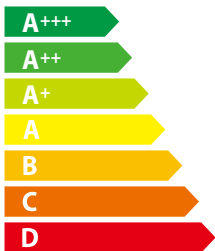

**ENERG**  
енергия · ενεργεια

**cata**

VALTO

**23**  
kWh/annum

**A**BCDEFG

A**B**CDEFG

ABCD**E**FG

**61**dB