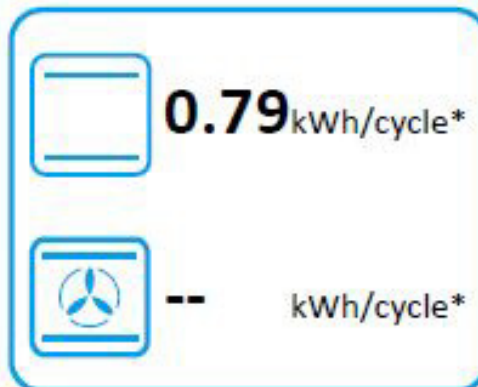

ENERG
енергия · ενέργεια

Y IIA
IE IA

Midea

MD65L40M0-B0

*цикл - cyklus - portion - zyklus - програцца - ciclo - tsukkel - ohjelma - ciklus
ciklas - cikls - ciklu - cyclus - cykl - ciclu - program - cykel

65/2014