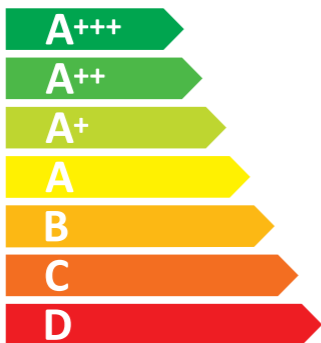

A++

76 L

0.83 kWh/cycle*

0.51 kWh/cycle*

* цикъл · cyklus · portion · zykus · πρόγραμμα · ciclo · tsükkel · ohjelma · ciklus ciklas · cikls · čiklu · cyclus · cykl · ciclu · program · cykel

65/2014