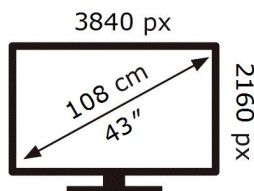

**ENERG**

**SAMSUNG**

TU43CU8500K

**54** kWh/1000h

ABCDEF **G**

**110** kWh/1000h

2019/2013