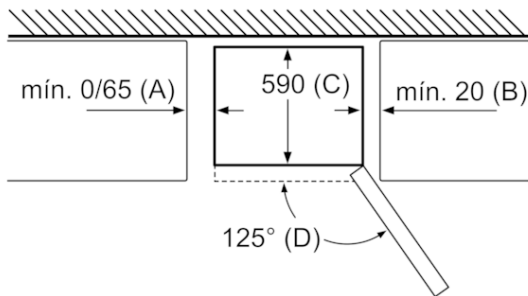

Frigorífico combinado de libre instalación, 203 x 60 cm, Blanco 3KFE766WE

Nombre del aparato	A	B	C	D
KG33, 36, 39, 46, 49	0/65	20	590	125
KG39, 49	0/65	20	590	125

Dimensión A:
en modelos con tirador vertical integrado,
se requiere una distancia mínima
de 65 mm para una apertura sencilla.

Dimensiones en mm

Nombre del aparato	a	b	c	d	e	f	g	h
KG39/KGF39 (Tirador interior)	2030	600	660	590	600	1210	660	12
KG39/KGF39 (Tirador exterior)	2030	600	660	590	640	1210	700	12