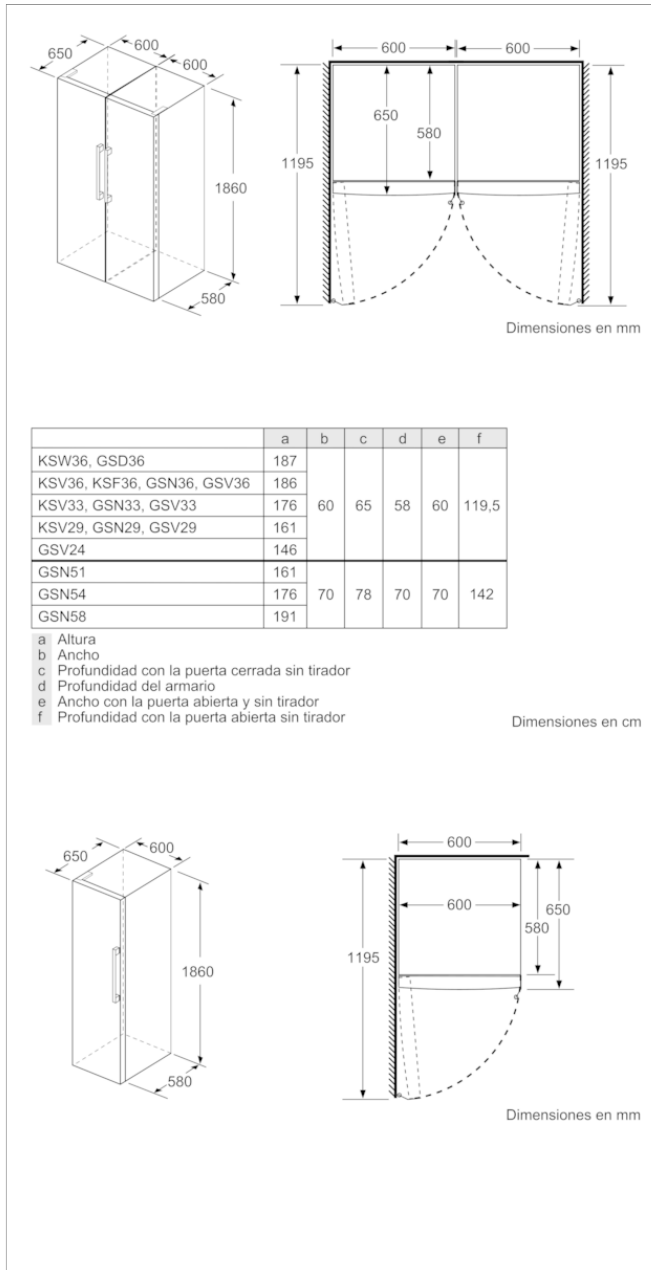

Accesorios opcionales

3AF1860W ACCESORIO FRIO KIT DE UNION BLANCO

Accesorios incluidos

4242006292232

Frigorífico de libre instalación, 186 x 60 cm, Blanco 3FCE563WE

Características

Clase de eficiencia energética (norma (UE) 2017/1369): E
Promedio anual de consumo de energía en kilovatios hora por año (kWh/a) (EU) 2017/1369: 116
Suma de volúmenes de compartimentos de congelador (EU 2017/1369): 0
Suma de volúmenes de compartimentos de abatidor (EU 2017/1369): 346
Emisiones de ruido aéreo (EU 2017/1369): 39
Clase de emisiones de ruido aéreo (EU 2017/1369): C
Tipo de construcción: Independiente
Opción de puerta panelable: No posible
Altura: 1860
Anchura del producto: 600
Fondo del aparato sin tirador (mm): 650
Medidas del nicho de encastre:
Peso neto (kg): 67,015
Potencia de conexión (W): 90
Intensidad corriente eléctrica (A): 10
Bisagra de la puerta: Izquierda reversible
Tensión (V): 220-240
Frecuencia (Hz): 50
Certificaciones de homologación: CE, VDE
Longitud del cable de alimentación eléctrica (cm): 230
Autonomía en caso de corte de la corriente:
Nº de motocompresores: 1
Nº de sistemas de frío independientes: 1
Ventilador interior sección frigorífico: Si
Puerta reversible: Si
Nº de bandejas ajustables en el compartimento frigorífico: 6
Estantes para botellas: No
Capacity of Water Tank [l]:
Código EAN: 4242006292232
Marca: Balay
Código comercial del producto: 3FCE563WE
Categoría de producto: Cámara del frigorífico
Sistema No frost: No
Tipo de instalación: N/A