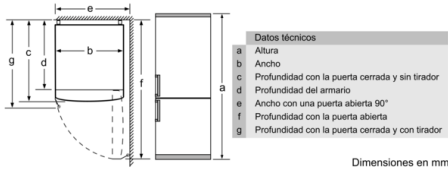

Serie | 4, Frigorífico combinado de libre instalación, 203 x 60 cm, Blanco KGN39XWDP

Nombre del aparato	a	b	c	d	e	f	g
KGN39/KGF39 (tirador interior)	2030	600	660	590	600	1210	660
KGN39/KGF39 (tirador exterior)	2030	600	660	590	640	1210	700

Nombre del aparato	A	B	C	D
KGN33, 36, 39, 46, 49	0/65	20	590	125
KGF39, 49	0/65	20	590	125

Dimensión A:
en modelos con tirador vertical integrado, se requiere una distancia mínima de 65 mm para una apertura sencilla.
Dimensiones en mm