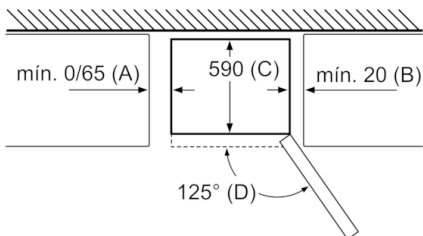

Accesorios incluidos

3 x Huevera

Accesorios opcionales

KSZ39AW00 : ACCESORIO FRIO KIT DE UNION BLANCO

Datos técnicos

:	D
:	191
:	89
:	279
:	36
:	C
:	Independiente
:	No posible
:	600
:	660
:	80,041
:	100
:	10
:	Derecha reversible
:	220-240
:	50
:	CE, VDE
:	240
:	16
:	1
:	1
:	No
:	Si
:	3
:	Si
:	4242005195978
:	Bosch
:	KGN39XWDP
:	Total
:	N/A

**Serie | 4, Frigorífico combinado de libre
instalación, 203 x 60 cm, Blanco
KGN39XWDP**

**Frigorífico combi con cajón VitaFresh:
conserva tus alimentos frescos durante más
tiempo.**

- Clase de eficiencia energética: D, dentro del rango de A (más eficiente) a G (menos eficiente)
- Dimensiones del aparato (alto x ancho x fondo sin tirador):
203 x 60 x 66 cm
- Tecnología NoFrost
- Cajón VitaFresh Plus ◀0°C▶ para carnes y pescados
- Cajón VitaFresh con regulador de humedad para frutas y verduras: regula la humedad en función del tipo de alimento
- 2 cajones VitaFresh ◀0°C▶ : alcanza una temperatura cercana a los 0°C prolongando su conservación
- Iluminación interior LED, y además, con efecto SoftStart
- Alarma óptica y acústica de puerta abierta
- Señal acústica y óptica de avería y temperatura
- Bandejas de cristal EasyAccess con topes de seguridad
- Botellero cromado
- Puerta en blanco
- Consumo anual de energía: 191 kWh/a
- Volumen útil total: 368 l
- Muy silencioso : 36 dB
- Apertura de puerta a la derecha, Puerta reversible

Nombre del aparato	A	B	C	D
KGN33, 36, 39, 46, 49	0/65	20	590	125
KGF39, 49	0/65	20	590	125

Dimensión A:
en modelos con tirador vertical integrado, se requiere una distancia mínima de 65 mm para una apertura sencilla.
Dimensiones en mm