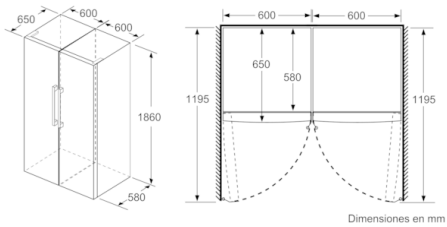

Serie | 6, Frigorífico de libre instalación, 186 x 60 cm, Acero inoxidable antihuellas KSV36BIEP

	a	b	c	d	e	f
KSW36, GSD36	187					
KSV36, KSF36, GSN36, GSV36	186					
KSV33, GSN33, GSV33	176	60	65	58	60	119,5
KSV29, GSN29, GSV29	161					
GSV24	146					
GSN51	161					
GSN54	176	70	78	70	70	142
GSN58	191					

Dimensiones en cm