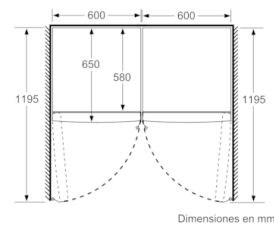

**Serie | 6, Congelador de libre instalación,
186 x 60 cm, Blanco
GSN36AWEP**

	a	b	c	d	e	f
KSW36, GSD36	187					
KSV36, KSF36, GSN36, GSV36	186					
KSV33, GSN33, GSV33	176	60	65	58	60	119,5
KSV29, GSN29, GSV29	161					
GSV24	146					
GSN51	161					
GSN54	176	70	78	70	70	142
GSN58	191					

Dimensiones en cm