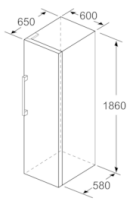

**Serie | 6, Congelador de libre instalación,
186 x 60 cm, Blanco
GSN36AWEP**

	a	b	c	d	e	f
KSW36, GSD36	187					
KSV36, KSF36, GSN36, GSV36	186					
KSV33, GSN33, GSV33	176	60	65	58	60	119,5
KSV29, GSN29, GSV29	161					
GSV24	146					
GSN51	161					
GSN54	176	70	78	70	70	142
GSN58	191					

Dimensiones en cm