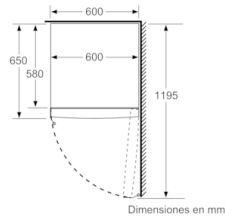

**Serie | 6, Congelador de libre instalación,
186 x 60 cm, Blanco
GSN36AWEP**

	a	b	c	d	e	f
KSW36, GSD36	187					
KSV36, KSF36, GSN36, GSV36	186					
KSV33, GSN33, GSV33	176	60	65	58	60	119,5
KSV29, GSN29, GSV29	161					
GSV24	146					
GSN51	161					
GSN54	176	70	78	70	70	142
GSN58	191					

Dimensiones en cm