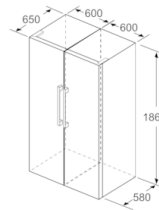

**Serie | 6, Congelador de libre instalación,
186 x 60 cm, Blanco
GSN36AWEP**

	a	b	c	d	e	f
KSW36, GSD36	187					
KSV36, KSF36, GSN36, GSV36	186					
KSV33, GSN33, GSV33	176	60	65	58	60	119,5
KSV29, GSN29, GSV29	161					
GSV24	146					
GSN51	161					
GSN54	176	70	78	70	70	142
GSN58	191					

Dimensiones en cm