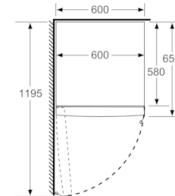

Serie | 4, Frigorífico de libre instalación, 186 x 60 cm, Blanco KSV36VWEP

	a	b	c	d	e	f
KSW36, GSD36	187					
KSV36, KSF36, GSN36, GSV36	186					
KSV33, GSN33, GSV33	176	60	65	58	60	119,5
KSV29, GSN29, GSV29	161					
GSV24	146					
GSN51	161					
GSN54	176	70	78	70	70	142
GSN58	191					

Dimensiones en cm

Dimensiones en mm