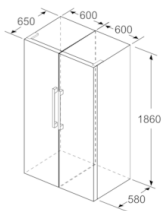

Dimensiones en mm