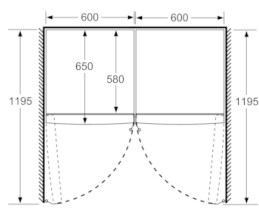

Dimensiones en mm