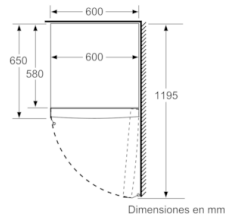

Serie | 4, Congelador de libre instalación, 186 x 60 cm, Acero inoxidable antihuellas GSN36VIFP

	a	b	c	d	e	f
KSW36, GSD36	187					
KSV36, KSF36, GSN36, GSV36	186					
KSV33, GSN33, GSV33	176	60	65	58	60	119,5
KSV29, GSN29, GSV29	161					
GSV24	146					
GSN51	161					
GSN54	176	70	78	70	70	142
GSN58	191					

Dimensiones en cm