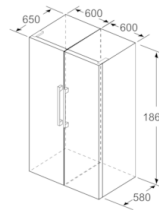

Serie | 4, Congelador de libre instalación, 186 x 60 cm, Acero inoxidable antihuellas GSN36VIFP

	a	b	c	d	e	f
KSW36, GSD36	187					
KSV36, KSF36, GSN36, GSV36	186					
KSV33, GSN33, GSV33	176	60	65	58	60	119,5
KSV29, GSN29, GSV29	161					
GSV24	146					
GSN51	161					
GSN54	176	70	78	70	70	142
GSN58	191					

Dimensiones en cm