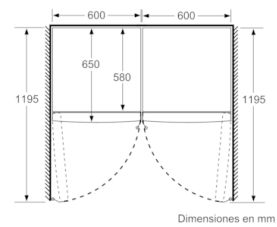

Serie | 4, Congelador de libre instalación, 186 x 60 cm, Acero inoxidable antihuellas GSN36VIFP

	a	b	c	d	e	f
KSW36, GSD36	187					
KSV36, KSF36, GSN36, GSV36	186					
KSV33, GSN33, GSV33	176	60	65	58	60	119,5
KSV29, GSN29, GSV29	161					
GSV24	146					
GSN51	161					
GSN54	176	70	78	70	70	142
GSN58	191					

Dimensiones en cm