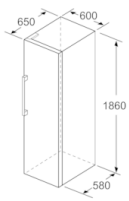

Serie | 4, Congelador de libre instalación, 186 x 60 cm, Acero inoxidable antihuellas GSN36VIFP

	a	b	c	d	e	f
KSW36, GSD36	187					
KSV36, KSF36, GSN36, GSV36	186					
KSV33, GSN33, GSV33	176	60	65	58	60	119,5
KSV29, GSN29, GSV29	161					
GSV24	146					
GSN51	161					
GSN54	176	70	78	70	70	142
GSN58	191					

Dimensiones en cm