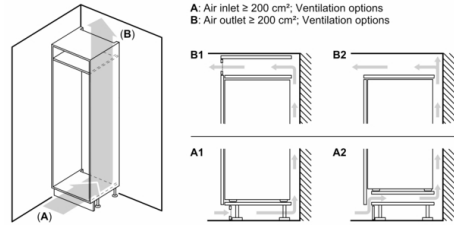

Dimensiones en mm

Dimensiones del espacio recomendadas para instalación de puerta fija

	F	R	X
	16-19	0-3	2,5
	20	0-1	3
	21	2-3	2,5
	21	0-1	3
	22	2-3	2,5
	22	0	4
	22	1	3,5
		2-3	3

Deben respetarse las medidas de los espacios recomendadas en la tabla para garantizar una apertura sin colisiones de la puerta del aparato y evitar que se dañen los muebles de cocina.

Peso máximo admisible de los frontales del mueble

Los frontales de los muebles montados que superan el peso permitido pueden provocar daños y causar el deterioro funcional de la bisagra.

Δ Peso
A: Altura de la puerta del aparato en mm, incluidas las bisagras
B: Bisagra no amortiguada; frontal del mueble en kg
C: Bisagra amortiguada; frontal del mueble en kg

	A	B	C
	1500-1750	22	22
	720-1400	19	19
	A1	15	19
	A2	15	19