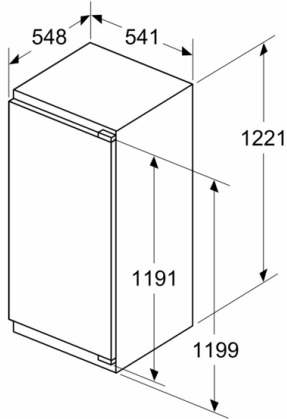

Serie | 4, Frigorífico integrable, 122.5 x 56 cm, Puerta fija KIR41VFE0

Dimensiones en mm

Dimensiones en mm