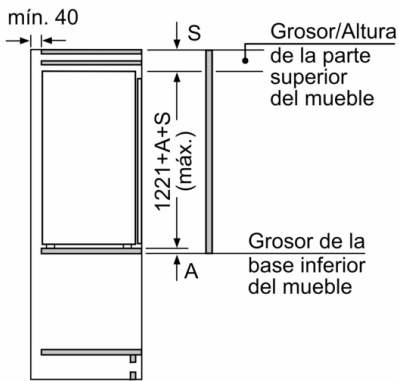

Serie | 4, Frigorífico integrable, 122.5 x 56 cm, Puerta fija KIR41VFE0

Dimensiones en mm

Dimensiones en mm