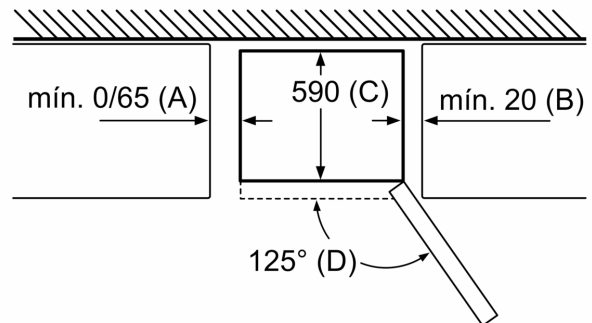

Datos técnicos

Clase de eficiencia energética: D
 Promedio anual de consumo de energía (kWh/año): . 207 kWh/annum
 Volumen neto del congelador: 108 l
 Volumen neto del frigorífico: 330 l
 Nivel de ruido: 36 dB(A) re 1 pW
 Clase de nivel de ruido: C
 Tipo de construcción: Libre instalación
 Opción puerta panelable: No es posible
 Altura: 2030 mm
 Anchura: 700 mm
 Fondo del aparato sin tirador: 670 mm
 Peso neto: 86.0 kg
 Intensidad corriente eléctrica: 10 A
 Apertura de la puerta: A la derecha reversible
 Tensión: 220-240 V
 Frecuencia: 50 Hz
 Longitud del cable de alimentación eléctrica: 240.0 cm
 Nº de motocompresores: 1
 Nº de sistemas de frío independientes: 2
 Ventilador interior sección frigorífico: No
 Puerta reversible: Si
 Nº de bandejas regulables en el frigorífico: 4
 Estantes para botellas: Si
 Sistema No frost: Frigorífico y congelador
 Tipo de instalación: Libre instalación

Serie 4, Frigorífico combinado de libre instalación, 203 x 70 cm, Acero inoxidable antihuellas KGN49XIDQ

Nombre del aparato	a	b	c	d	e	f	g	h
KGN 46 (Tirador externo)	1860	700	670	590	740	1310	710	12
KGN 46 (Tirador integrado)	1860	700	670	590	710	1310	670	12
KGN 49 (Tirador externo)	2030	700	670	590	740	1310	710	12
KGN 49 (Tirador integrado)	2030	700	670	590 <td 710	1310	670	12	

Descripción

- a) Altura
- b) Anchura
- c) Profundidad con la puerta cerrada y sin tirador
- d) Profundidad del armario
- e) Anchura con la puerta abierta a 90°
- f) Profundidad con la puerta abierta y sin tirador
- g) Profundidad con la puerta cerrada y con tirador
- h) Distancia para el montaje en un nicho o un armario empotrado

Dimensiones en mm

Nombre del aparato	A	B	C	D
KGN33, 36, 39, 46, 49	0/65	20	590	125
KGF39, 49	0/65	20	590	125

Dimensión A:
 en modelos con tirador vertical integrado, se requiere una distancia mínima de 65 mm para una apertura sencilla.