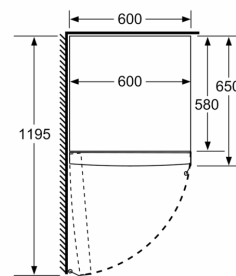

## Serie 4, Frigorífico de libre instalación, 186 x 60 cm, Acero inoxidable antihuellas KSV36FIEP

	a	b	c	d	e	f
KSW36, GSD36	187					
KSV36, KSF36, GSN36, GSV36	186					
KSV33, GSN33, GSV33	176	60	65	58	60	119,5
KSV29, GSN29, GSV29	161					
GSV24	146					
GSN51	161					
GSN54	176	70	78	70	70	142
GSN58	191					

- a Altura
- b Ancho
- c Profundidad con la puerta cerrada sin tirador
- d Profundidad del armario
- e Ancho con la puerta abierta y sin tirador
- f Profundidad con la puerta abierta sin tirador

Dimensiones en cm

Dimensiones en mm

Dimensiones en mm