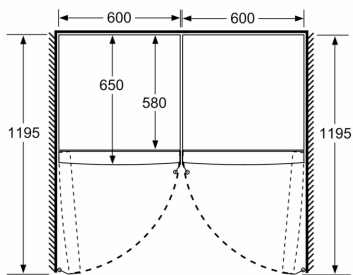

## Serie 4, Frigorífico de libre instalación, 186 x 60 cm, Acero inoxidable antihuellas KSV36FIEP

	a	b	c	d	e	f
KSW36, GSD36	187					
KSV36, KSF36, GSN36, GSV36	186					
KSV33, GSN33, GSV33	176	60	65	58	60	119,5
KSV29, GSN29, GSV29	161					
GSV24	146					
GSN51	161					
GSN54	176	70	78	70	70	142
GSN58	191					

- a Altura
- b Ancho
- c Profundidad con la puerta cerrada sin tirador
- d Profundidad del armario
- e Ancho con la puerta abierta y sin tirador
- f Profundidad con la puerta abierta sin tirador

Dimensiones en cm

Dimensiones en mm

Dimensiones en mm