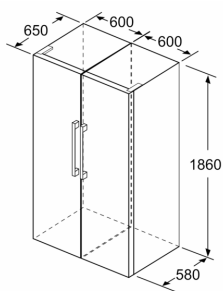

## Serie 4, Frigorífico de libre instalación, 186 x 60 cm, Acero inoxidable antihuellas KSV36FIEP

	a	b	c	d	e	f
KSW36, GSD36	187					
KSV36, KSF36, GSN36, GSV36	186					
KSV33, GSN33, GSV33	176	60	65	58	60	119,5
KSV29, GSN29, GSV29	161					
GSV24	146					
GSN51	161					
GSN54	176	70	78	70	70	142
GSN58	191					

- a Altura
- b Ancho
- c Profundidad con la puerta cerrada sin tirador
- d Profundidad del armario
- e Ancho con la puerta abierta y sin tirador
- f Profundidad con la puerta abierta sin tirador

Dimensiones en cm

Dimensiones en mm

Dimensiones en mm