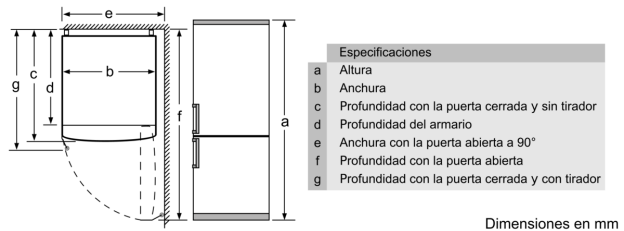

Nombre del aparato	a	b	c	d	e	f	g
KGN36 (Tirador integrado)	1860	600	660	590	600	1210	660
KGN36 (Tirador externo)	1860	600	660	590	640	1210	700

Nombre del aparato	A	B	C	D
KGN33, 36, 39, 46, 49	0/65	20	590	125
KGF39, 49	0/65	20	590	125

Dimensión A:
en modelos con tirador vertical integrado,
se requiere una distancia mínima
de 65 mm para una apertura sencilla.

Dimensiones en mm