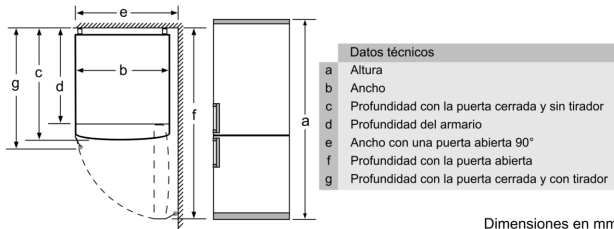

Serie 4, Frigorífico combinado de libre instalación, 203 x 60 cm, Acero inoxidable antihuellas KGN39XIEA

Nombre del aparato	a	b	c	d	e	f	g
KGN39/KGF39 (tirador integrado)	2030	600	660	590	600	1210	660
KGN39/KGF39 (tirador externo)	2030	600	660	590	640	1210	700