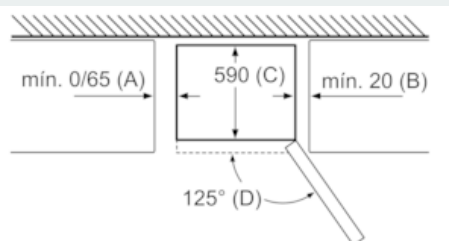

Medidas

- Dimensiones del aparato (alto x ancho x fondo sin tirador): 186 x 60 x 66 cm

Datos técnicos

- Apertura de puerta a la derecha, puerta reversible
- Ruedas traseras y patas delanteras regulables en altura
- Clase climática SN-T
- Potencia: 100 W
- Batería NI-MH de 220 - 240 V.

Puertas de acero inoxidable

Instalación

INFORMACIÓN GENERAL

iQ300, Frigorífico combinado de libre instalación, 186 x 60 cm, Blanco KG36NXWEA

Dibujos acotados

Nombre del aparato	A	B	C	D
KG33, 36, 39, 46, 49	0/65	20	590	125
KGF39, 49	0/65	20	590	125

Dimensión A:
en modelos con tirador vertical integrado, se requiere una distancia mínima de 65 mm para una apertura sencilla.

Dimensiones en mm