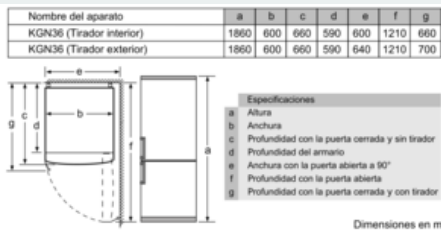

iQ300, Frigorífico combinado de libre instalación, 186 x 60 cm, Blanco KG36NXWEA

Dibujos acotados

Nombre del aparato	A	B	C	D
KG33, 36, 39, 46, 49	0/65	20	590	125
KGF39, 49	0/65	20	590	125

Dimensión A:
en modelos con tirador vertical integrado, se requiere una distancia mínima de 65 mm para una apertura sencilla.

Dimensiones en mm