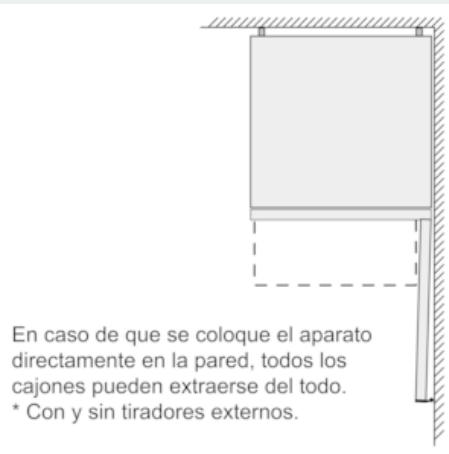

iQ300, Frigorífico combinado de libre instalación, 186 x 60 cm, Blanco KG36NXWEA

Dibujos acotados

Nombre del aparato	A	B	C	D
KG33, 36, 39, 46, 49	0/65	20	590	125
KGF39, 49	0/65	20	590	125

Dimensión A:
en modelos con tirador vertical integrado, se requiere una distancia mínima de 65 mm para una apertura sencilla.

Dimensiones en mm