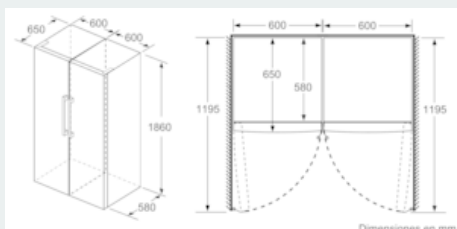

Dimensiones en mm