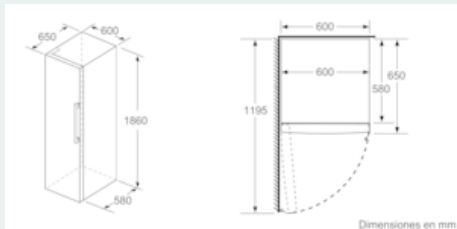

iQ500, Frigorífico de libre instalación, 186 x 60 cm, Black stainless steel KS36VAXEP

Dibujos acotados

	a	b	c	d	e	f
KSJW36, GSD36	187					
KSV36, KSF36, GSN36, GSV36	186					
KSV33, GSN33, GSV33	176	60	65	58	60	119,5
KSV29, GSN29, GSV29	161					
GSV24	146					
GSN51	161					
GSN54	176	70	78	70	70	142
GSN58	191					

Dimensiones en cm

Dimensiones en mm