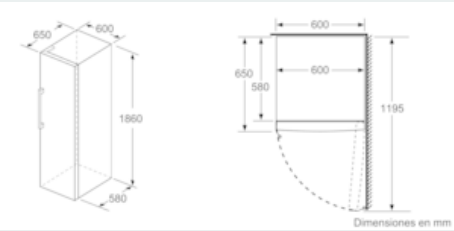

**iQ300, Congelador de libre instalación,
186 x 60 cm, Acero inoxidable
antihuellas
GS36NVIEP**

Dibujos acotados