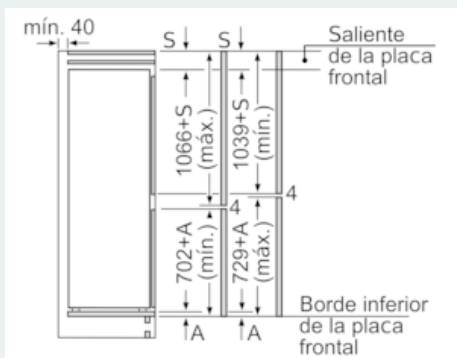

Medidas

- Dimensiones del aparato (alto x ancho x fondo sin tirador): 177.2 x 55.8 x 54.5 cm
- Dimensiones de encastre (alto x ancho x fondo): 177.5 x 56 x 55 cm

Datos técnicos

- Apertura de puerta a la derecha, puerta reversible
- Potencia: 90 W
- Batería NI-MH de 220 - 240 V.

Puertas de acero inoxidable

Instalación

INFORMACIÓN GENERAL

iQ500, Frigorífico combinado integrable, 177.2 x 55.8 cm KI86SAFE0

Dibujos acotados

Las dimensiones de la puerta del mueble indicadas corresponden a una junta de puerta de 4 mm. Dimensiones en mm

Dimensiones en mm
Dimensiones del espacio recomendadas para instalación de puerta fija

F	R	X
16-19	0-3	2,5
20	0-1	3
	2-3	2,5
21	0-1	3
	2-3	2,5
22	0	4
	1	3,5
	2-3	3

Deben respetarse las medidas de los espacios recomendadas en la tabla para garantizar una apertura sin colisiones de la puerta del aparato y evitar que se dañen los muebles de cocina.