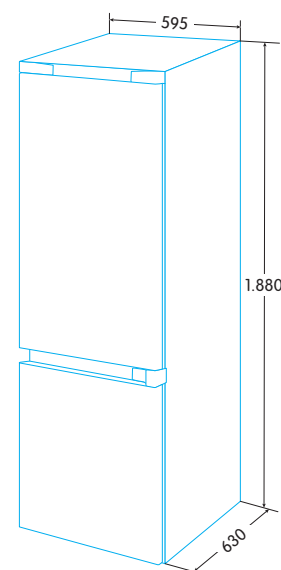

COMBINADO TOTAL NO FROST 1,88M

NEW
EFC-1832 NF EX - Inox
Ean-13: 8422248097048 - Cod.: 924271266
EFC-1832 NF WH - Blanco
Ean-13: 8422248097055 - Cod.: 924271267

- » Frigorífico combi TOTAL No Frost de 1,88 m
- » Eficiencia energética E
- » Tecnología TOTAL No Frost en congelador y refrigerador
- » Regulación electrónica de temperatura en refrigerador
- » Control electrónico táctil LED en puerta
- » Función "Súper" en frigorífico
- » Frigorífico: 2 cajones Fresh Box
- » Congelador: 3 cajones de gran capacidad
- » Botellero metálico
- » Tirador metálico en puerta para modelo inox. Tirador integrado en puerta para modelo blanco
- » Capacidad neta (l): 310 (224+86)
- » Consumo eléctrico : 235 kW/año
- » Clase climática N/ST (16-38°)
- » Iluminación LED
- » Puertas Reversibles

* medidas en mm

 EFICIENCIA
ENERGÉTICA

 TOTAL
NO FROST

 DISPLAY EXTERIOR
LED

ILUMINACIÓN LED

 CON
ENCHUFE