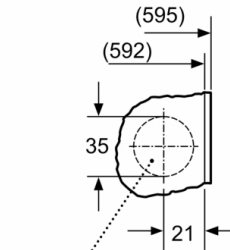

¹ Dentro del rango de A (más eficiente) a G (menos eficiente)

² Consumo de energía por 100 ciclos (con el programa Eco 40-60)

³ Consumo de agua ponderado por ciclo (con el programa Eco 40-60)

* Los valores son redondeados

**Serie 6, Lavadora integrable, 8 kg, 1400 rpm
WIW28302ES**

Dimensiones en mm

Detalle Z

Orificio de la bisagra
min. 12 prof.

Dimensiones en mm

Dimensiones en mm

Dimensiones en mm