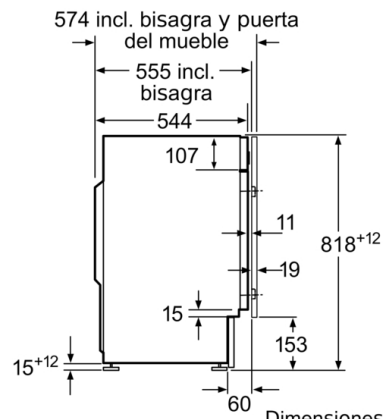

Datos técnicos

Clase de eficiencia energética: C
Ponderación de consumo de energía en kWh por 100 ciclos de lavado del programa eco 40-60: 62 kWh
Capacidad máxima en kg: 8,0 kg
Consumo de agua del programa eco en litros por ciclo: 45 l
Duración del programa eco 40-60 en horas y minutos a capacidad nominal: 3:26 h
Eficiencia de centrifugado-secado del programa eco 40-60: B
Clase de emisiones de ruido aéreo: A
Emisiones de ruido aéreo: 66 dB(A) re 1 pW
Tipo de construcción: Integrable
Altura de la encimera extraíble: -2 mm
Dimensiones del aparato: alto x ancho x fondo (sin puerta): 818 x 596 x 544 mm
Peso neto: 76,0 kg
Potencia de conexión: 2300 W
Intensidad corriente eléctrica: 10 A
Tensión: 220-240 V
Frecuencia: 50 Hz
Longitud del cable de alimentación eléctrica: 210 cm
Bisagra de la puerta: Izquierda
Ruedas de desplazamiento: No
Código EAN: 4242005348749
Tipo de instalación: Totalmente integrable

**Serie 6, Lavadora integrable, 8 kg, 1400 rpm
WIW28302ES**

Dimensiones en mm

Detalle Z

Orificio de la bisagra
min. 12 prof.

Dimensiones en mm

Dimensiones en mm

Dimensiones en mm