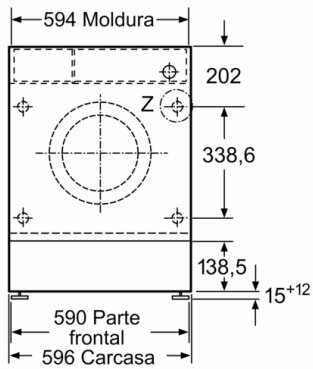

Datos técnicos

Clase de eficiencia energética: C
Ponderación de consumo de energía en kWh por 100 ciclos de lavado del programa eco 40-60: 62 kWh
Capacidad máxima en kg: 8,0 kg
Consumo de agua del programa eco en litros por ciclo: 45 l
Duración del programa eco 40-60 en horas y minutos a capacidad nominal: 3:26 h
Eficiencia de centrifugado-secado del programa eco 40-60: B
Clase de emisiones de ruido aéreo: A
Emisiones de ruido aéreo: 66 dB(A) re 1 pW
Tipo de construcción: Integrable
Altura de la encimera extraíble: -2 mm
Dimensiones del aparato: alto x ancho x fondo (sin puerta): 818 x 596 x 544 mm
Peso neto: 76,0 kg
Potencia de conexión: 2300 W
Intensidad corriente eléctrica: 10 A
Tensión: 220-240 V
Frecuencia: 50 Hz
Longitud del cable de alimentación eléctrica: 210 cm
Bisagra de la puerta: Izquierda
Ruedas de desplazamiento: No
Código EAN: 4242005348749
Tipo de instalación: Totalmente integrable

**Serie 6, Lavadora integrable, 8 kg, 1400 rpm
WIW28302ES**

Dimensiones en mm

Detalle Z

Orificio de la bisagra
min. 12 prof.

Dimensiones en mm

Dimensiones en mm

Dimensiones en mm