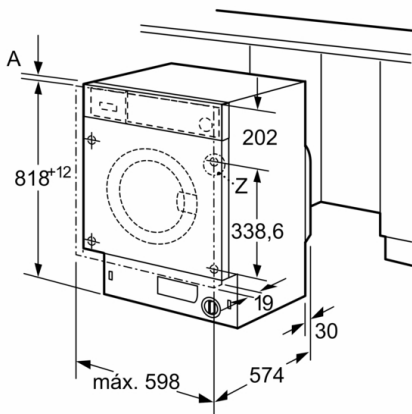

Datos técnicos

Clase de eficiencia energética: C
Ponderación de consumo de energía en kWh por 100 ciclos de lavado del programa eco 40-60: 62 kWh
Capacidad máxima en kg: 8,0 kg
Consumo de agua del programa eco en litros por ciclo: 45 l
Duración del programa eco 40-60 en horas y minutos a capacidad nominal: 3:26 h
Eficiencia de centrifugado-secado del programa eco 40-60: B
Clase de emisiones de ruido aéreo: A
Emisiones de ruido aéreo: 66 dB(A) re 1 pW
Tipo de construcción: Integrable
Altura de la encimera extraíble: -2 mm
Dimensiones del aparato: alto x ancho x fondo (sin puerta): 818 x 596 x 544 mm
Peso neto: 76,0 kg
Potencia de conexión: 2300 W
Intensidad corriente eléctrica: 10 A
Tensión: 220-240 V
Frecuencia: 50 Hz
Longitud del cable de alimentación eléctrica: 210 cm
Bisagra de la puerta: Izquierda
Ruedas de desplazamiento: No
Código EAN: 4242005348749
Tipo de instalación: Totalmente integrable

**Serie 6, Lavadora integrable, 8 kg, 1400 rpm
WIW28302ES**

Dimensiones en mm

Detalle Z

Orificio de la bisagra
min. 12 prof.

Dimensiones en mm

Dimensiones en mm

Dimensiones en mm