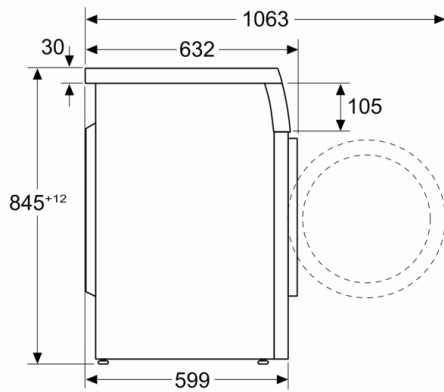

Tipo de construcción: Independiente

Altura de la encimera extraíble: 25 mm

Dimensiones del aparato: alto x ancho x fondo (sin puerta): 845 x 598 x 599 mm

Peso neto: 72,5 kg

Potencia de conexión: 2300 W

Intensidad corriente eléctrica: 10 A

*** Comparando la duración del programa Sintéticos 40°C y el mismo programa con la función SpeedPerfect activada.

**Serie 6, Lavadora de carga frontal, 8 kg, ,
Acero inoxidable
WUU28T8XES**

Dimensiones en mm

Dimensiones en mm