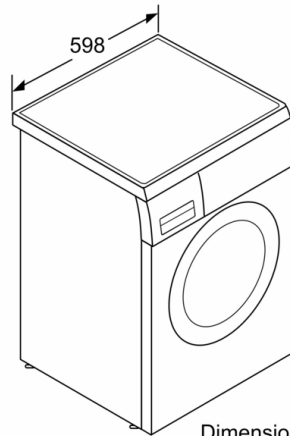

Tipo de construcción: Independiente

Altura de la encimera extraíble: 25 mm

Dimensiones del aparato: alto x ancho x fondo (sin puerta): 845 x 598 x 599 mm

Peso neto: 72,5 kg

Potencia de conexión: 2300 W

Intensidad corriente eléctrica: 10 A

*** Comparando la duración del programa Sintéticos 40°C y el mismo programa con la función SpeedPerfect activada.

**Serie 6, Lavadora de carga frontal, 8 kg, ,
Acero inoxidable
WUU28T8XES**

Dimensiones en mm

Dimensiones en mm