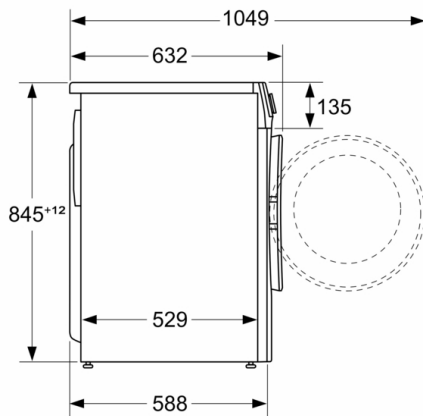

Tipo de construcción: Independiente

Altura de la encimera extraíble: 0 mm

Dimensiones del aparato: alto x ancho x fondo (sin puerta): 845 x 598 x 588 mm

Peso neto: 74,3 kg

Potencia de conexión: 2300 W

Intensidad corriente eléctrica: 10 A

**Serie 6, Lavadora de carga frontal, 10 kg,
1400 r.p.m., Acero mate antihuellas
WGG254ZXES**

dimensiones en mm

Dimensiones en mm