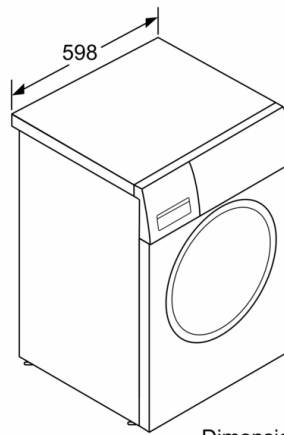

**Serie 6, Lavadora de carga frontal, 10 kg,
1400 r.p.m., Acero mate antihuellas
WGG254ZXES**

dimensiones en mm

Dimensiones en mm