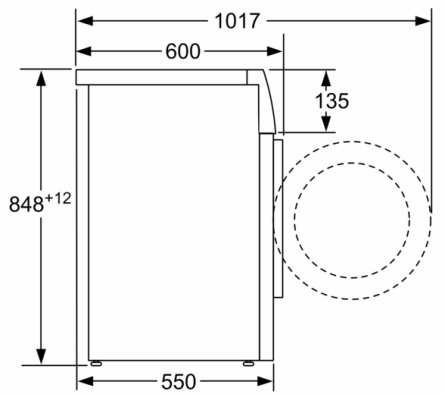

Datos técnicos

Clase de eficiencia energética: B
 Ponderación de consumo de energía en kWh por 100 ciclos de lavado del programa eco 40-60: 51 kWh
 Capacidad máxima en kg: 7,0 kg
 Consumo de agua del programa eco en litros por ciclo: 45 l
 Duración del programa eco 40-60 en horas y minutos a capacidad nominal: 3:28 h
 Eficiencia de centrifugado-secado del programa eco 40-60: B
 Clase de emisiones de ruido aéreo: A
 Emisiones de ruido aéreo: 72 dB(A) re 1 pW
 Tipo de construcción: Independiente
 Altura de la encimera extraíble: -2 mm
 Dimensiones del aparato: alto x ancho x fondo (sin puerta): 848 x 598 x 550 mm
 Peso neto: 68,4 kg
 Potencia de conexión: 2300 W
 Intensidad corriente eléctrica: 10 A
 Tensión: 220-240 V
 Frecuencia: 50 Hz
 Longitud del cable de alimentación eléctrica: 160 cm
 Bisagra de la puerta: Izquierda
 Ruedas de desplazamiento: No
 Código EAN: 4242005333813
 Tipo de instalación: Libre instalación

³ Consumo de agua ponderado por ciclo (con el programa Eco 40-60)

* Los valores son redondeados

**Serie 4, Lavadora de carga frontal, 7 kg,
1200 r.p.m.
WAN24266ES**

Dimensiones en mm

Dimensiones en mm