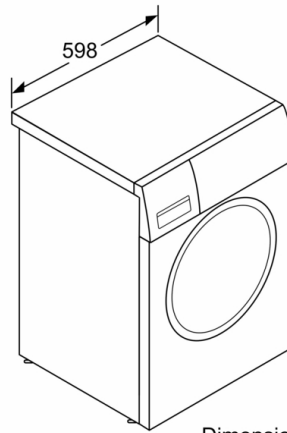

Serie 4, Lavadora de carga frontal, 7 kg, 1200 r.p.m. WAN24266ES

Lavadora con motor EcoSilence: silenciosa y duradera.

- Clase de eficiencia energética¹: B
- Consumo de energía² / Consumo de agua³: 51 kWh / 45 litros
- Capacidad: 7 kg
- Velocidad máx. de centrifugado: 1200 r.p.m.
- Nivel de ruido: 72 dB (A) re 1 pW
- Eficiencia nivel de ruido: A
- Programas especiales: Algodón, Sintéticos, Ropa oscura, Camisas/Blusas, Sport, Mix, Rápido 15/30 min, Mix Nocturno, Limpieza de tambor, Lana, Delicado/Seda
- Funciones, Prelavado, Agua Extra, Fin diferido hasta 24 h, Selección de temperatura, SpeedPerfect, Inicio/Pausa+Carga, Selección de centrifugado/Exclusión de centrifugado
- Función Pausa+Carga para prendas olvidadas
- Volumen del tambor: 55 litros
- Display LED con recomendación de carga
- Motor EcoSilence, eficiente y silencioso. 10 años de garantía
- ActiveWater Plus: consumo eficiente y sostenible del agua incluso con cargas pequeñas gracias a la detección automática de carga
- Paneles antivibración
- Reconocimiento de espuma.
- Sistema automático de distribución de ropa: 3G
- Señal acústica de fin de programa
- Bloqueo de seguridad para niños
- Función Pausa+Carga para prendas olvidadas
- SpeedPerfect: los mejores resultados de lavado hasta en la mitad de tiempo.
- Posibilidad de instalación bajo encimera en muebles de altura 85 cm o más
- Dimensiones (alto x ancho): 84.8 cm x 59.8 cm
- Fondo del aparato: 55.0 cm
- Profundidad de la lavadora, sin incluir la puerta: 60.0 cm
- Profundidad de la lavadora con la puerta abierta: 101.7 cm

³ Consumo de agua ponderado por ciclo (con el programa Eco 40-60)

* Los valores son redondeados

**Serie 4, Lavadora de carga frontal, 7 kg,
1200 r.p.m.
WAN24266ES**

Dimensiones en mm

Dimensiones en mm