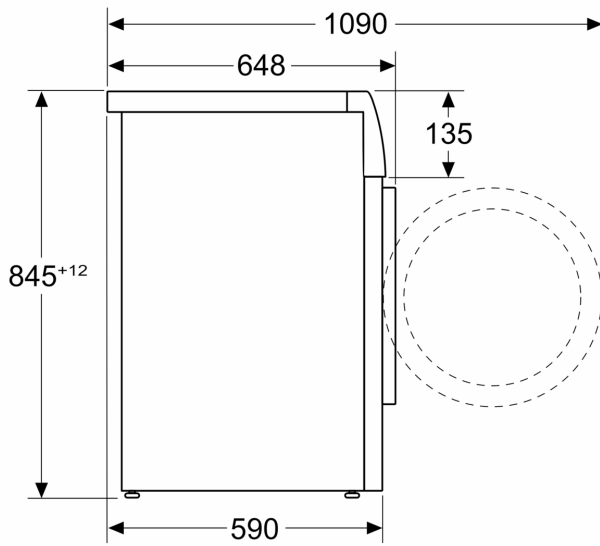

Datos técnicos

Clase de eficiencia energética ¹ :	A
Ponderación de consumo de energía en kWh por 100 ciclos de lavado del programa eco 40-60:	41 kWh
Capacidad máxima:	10.0 kg
Consumo de agua programa ECO por ciclo ² :	49 l
Duración del programa eco 40-60 en horas y minutos a capacidad nominal:	3:50 h
Eficiencia de centrifugado programa ECO 40-60°C:	B
Clase de nivel de ruido:	A
Nivel de ruido:	71 dB(A) re 1 pW
Tipo de construcción:	Libre instalación
Altura de la encimera extraíble:	-5 mm
Dimensiones del aparato: alto x ancho x fondo (sin puerta):	845 x 598 x 590 mm
Peso neto:	82.6 kg
Potencia:	2300 W
Intensidad corriente eléctrica:	10 A
Tensión:	220-240 V
Frecuencia:	50 Hz
Longitud del cable de alimentación eléctrica:	160.0 cm
Apertura de la puerta:	Izquierda
Ruedas de desplazamiento:	No
Código EAN:	4242005395910
Tipo de instalación:	Libre instalación

Dimensiones en mm

Dimensiones en mm