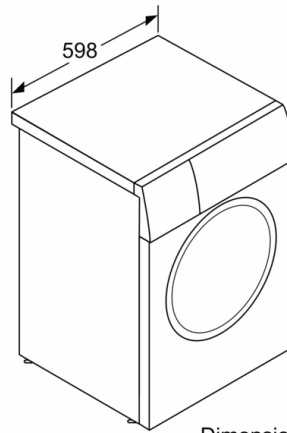

845 x 598 x 590 mm

Ruedas de desplazamiento: No

Peso neto: 73,5 kg

Volumen del tambor: 65 l

Door Frame: Silver-negro gris

Potencia de conexión: 2300 W

Intensidad corriente eléctrica: 10 A

Tensión: 220-240 V

Gross weight: 164,000 lbs

Longitud tubo de desagüe: 150,00 cm

Longitud tubo entrada de agua: 150,00 cm

Medidas del producto embalado: 870 x 653 x 691 mm

Peso bruto: 74,5 kg

Potencia de conexión: 2300 W

Intensidad corriente eléctrica: 10 A

Información técnica

- Posibilidad de instalación bajo encimera en muebles de altura 85 cm o más
- Dimensiones (alto x ancho): 84.5 cm x 59.8 cm
- Fondo del aparato: 59.0 cm
- Profundidad de la lavadora, sin incluir la puerta: 63.6 cm
- Profundidad de la lavadora con la puerta abierta: 107.3 cm

³ Consumo de agua ponderado por ciclo (con el programa Eco 40-60)

* Los valores son redondeados

**Serie 6, Lavadora de carga frontal, 9 kg,
1400 r.p.m.
WGG244ZRES**

Dimensiones en mm

Dimensiones en mm