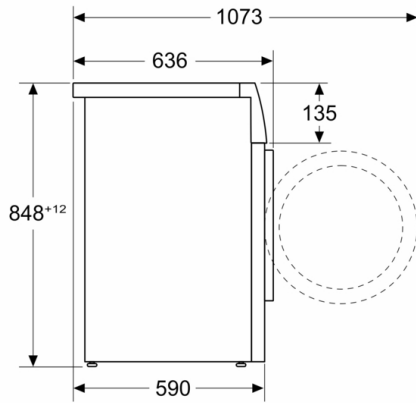

Datos técnicos

Tipo de construcción: Independiente

Bisagra de la puerta: Izquierda

Longitud del cable de alimentación eléctrica: 160,0 cm

Altura del producto: 845 mm

Dimensiones del aparato: alto x ancho x fondo (sin puerta):

Gross weight: 164,000 lbs

Longitud tubo de desagüe: 150,00 cm

Longitud tubo entrada de agua: 150,00 cm

Medidas del producto embalado: 870 x 653 x 691 mm

Peso bruto: 74,5 kg

Potencia de conexión: 2300 W

Intensidad corriente eléctrica: 10 A

Información técnica

- Posibilidad de instalación bajo encimera en muebles de altura 85 cm o más
- Dimensiones (alto x ancho): 84.5 cm x 59.8 cm
- Fondo del aparato: 59.0 cm
- Profundidad de la lavadora, sin incluir la puerta: 63.6 cm
- Profundidad de la lavadora con la puerta abierta: 107.3 cm

³ Consumo de agua ponderado por ciclo (con el programa Eco 40-60)

* Los valores son redondeados

**Serie 6, Lavadora de carga frontal, 9 kg,
1400 r.p.m.
WGG244ZRES**

Dimensiones en mm

Dimensiones en mm