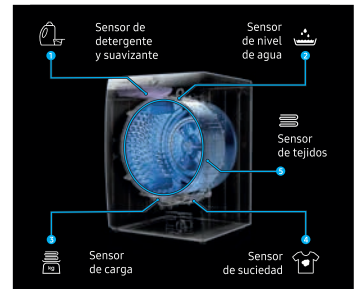

## AI EcoBubble™

Inteligencia Artificial y SmartThings™

Programa Super Speed 39

Tecnología AI EcoBubble™

AI Wash