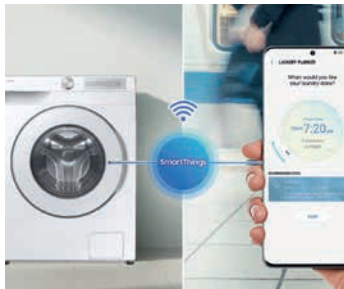

Lavadora

AI EcoBubble™

Inteligencia Artificial y SmartThings™