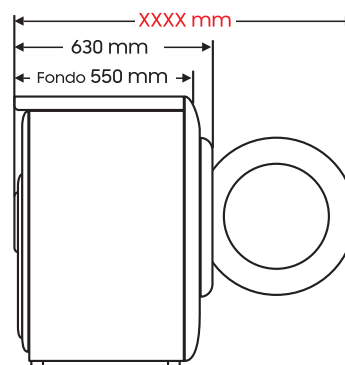

### AI EcoBubble™

A	B	C	D	E	F	G							
							Modelo	EAN	Capacidad	Centrifugado	Número programas	Color lavadora/ puerta	Peso neto
							WW90DG6U85HHU3		9 Kg	1.400 rpm		Blanco / Blanca	67 kg