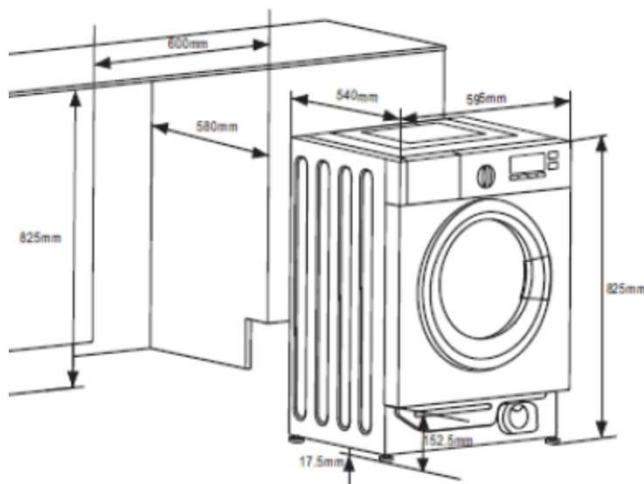

- Lavadora de Integración
- Color Blanco
- Capacidad 7 Kg
- 1400 rpm
- Control Electrónico con Display
- Puerta de 445 mm
- Ojo de buey de 310 mm
- 16 Programas
- Programas especiales: Antialérgico, Lana, Favorito y a Mano
- Prelavado, Aclarado Extra y Lavado Rápido 15 minutos
- Programación Diferida, Selector de Temperatura y Centrifugado
- Tambor **Soft** extra cuidado
- Sensor de Carga

- Motor Universal
- Potencia: 2000 W
- Potencia Calentamiento: 1800 W
- Tensión: 220-240V/50Hz
- Volumen Tambor: 52,7 Litros

- Medidas (mm)
 - Alto: 825
 - Ancho: 595
 - Fondo: 540

3FE-7414IT

INDEX 1191328