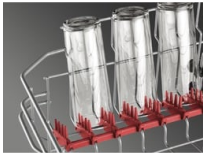

**Brazo aspersor satélite, limpieza exhaustiva de esquina a esquina**

Incluso los platos más voluminosos o los que se ponen a lavar muy juntos reciben una limpieza intensiva gracias al brazo aspersor satélite SatelliteClean®. Garantiza que el agua alcance todos los rincones del interior del lavavajillas y ofrece una limpieza tres veces más intensa que un sistema convencional.

**Ventajas y características**

**Brazo aspersor satélite, limpieza potente y minuciosa**

Experimenta una limpieza impecable con el brazo aspersor satélite de los lavavajillas AEG. Este brazo aspersor tiene un alcance tres veces mayor que un brazo estándar, gracias a su doble rotación. Así, el agua llega hasta el último rincón para una limpieza completa.

**Tercera bandeja MaxiFlex, espacio personalizado y fácil limpieza**

La tercera bandeja MaxiFlex está diseñada para acomodar herramientas y utensilios de todo tamaño y forma, por raros y extraños que sean. Sus separadores flexibles y su gran profundidad permiten personalizar cada carga dependiendo de los utensilios que tengas que lavar cada vez.

**SoftSpikes, sujetan la base de la cristalería para evitar daños**

La cristalería suele estar entre las cosas más delicadas que metemos en el lavavajillas, por lo que requiere un cuidado especial. El cesto superior de este lavavajillas cuenta con tiras de goma blanda para sujetar y proteger la cristalería. El sistema SoftSpikes estabiliza las copas y vasos e impide