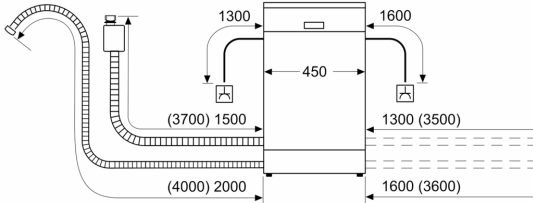

Datos técnicos

Clase de eficiencia energética:	D
Consumo de energía por 100 ciclos programa ECO:	67 kWh
Nº máx. servicios:	10
Consumo de agua programa ECO por ciclo:	6.7 l
Duración del programa:	4:16 h
Nivel de ruido:	45 dB(A) re 1 pW
Clase de nivel de ruido:	C
Tipo de construcción:	Libre instalación
Altura de la encimera extraíble:	30 mm
Dimensiones del aparato:	845 x 450 x 600 mm
Fondo con puerta abierta a 90 grados:	1155 mm
Patas regulables:	Sí
Ajuste máximo de las patas:	20 mm
Zócalo regulable:	No
Peso neto:	41.3 kg
Peso bruto:	42.8 kg
Potencia:	2400 W
Intensidad corriente eléctrica:	10 A
Tensión:	220-240 V
Frecuencia:	50; 60 Hz
Longitud del cable de alimentación eléctrica:	175.0 cm
Tipo de enchufe:	Schuko a tierra
Longitud del manguito de entrada:	165 cm
Longitud del manguito de salida:	205 cm
Código EAN:	4242005424115
Tipo de instalación: . Libre instalación con posibilidad de instalación bajo encimera	

Serie 4, Lavavajillas de libre instalación, 45 cm, Blanco SPS4EMW61E

dimensiones en mm

⏏ enchufe
() valores con juego de prolongación