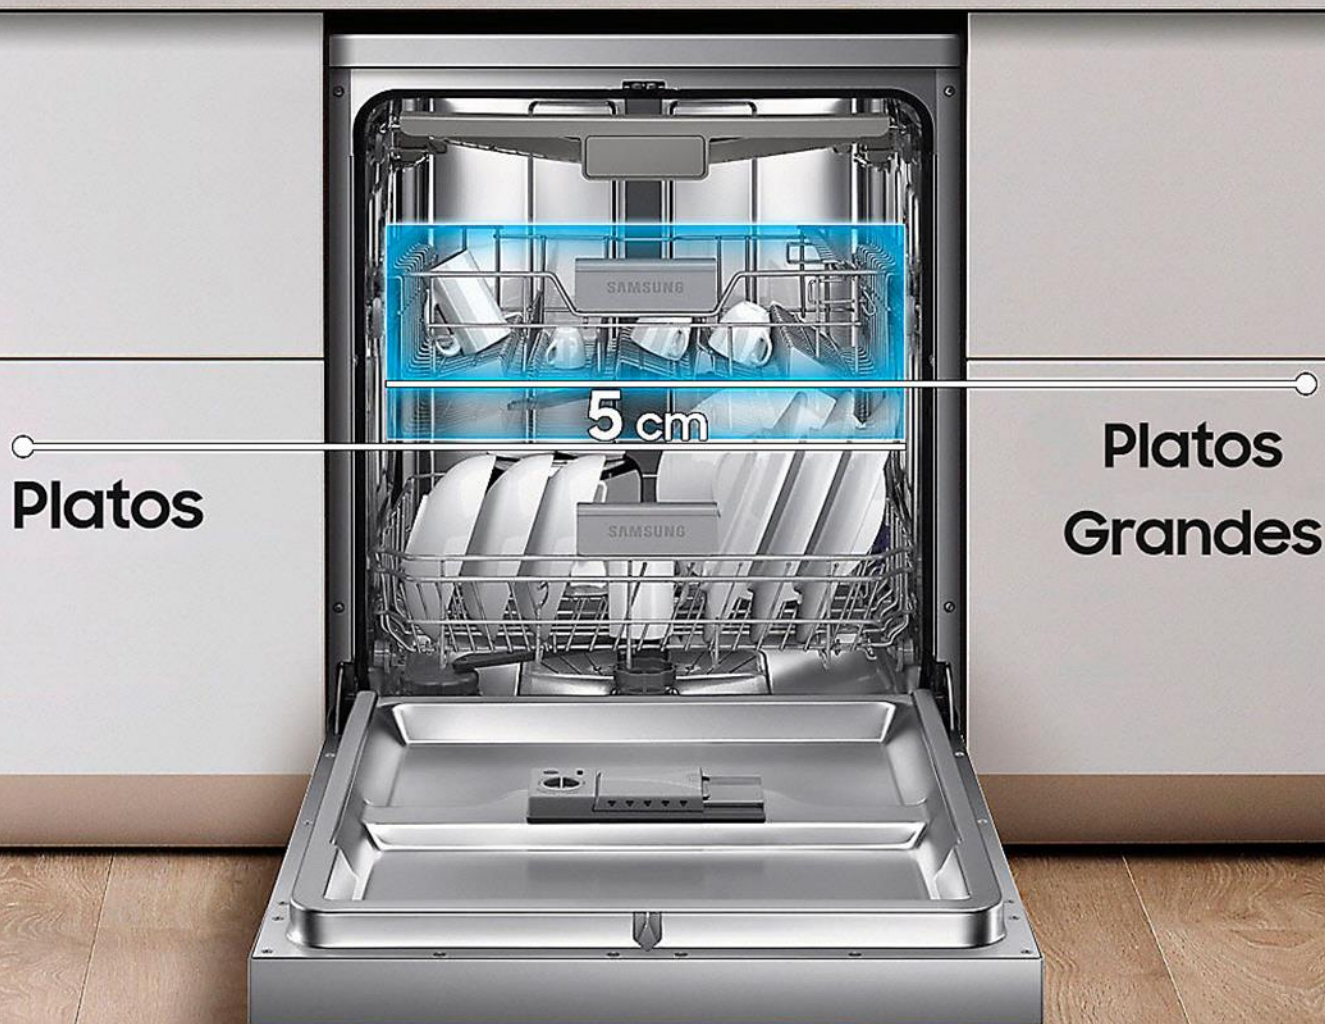

# DW60M6040FS/EC

SAMSUNG

Serie 6

- Capacidad : **13 servicios**
- Clase de eficiencia energética : **A++**
- Eficacia de lavado : **A**
- Eficacia de secado : **A**
- Consumos anuales : **262 kWh | 2.940 L.** [10.5 L./ciclo]
- Potencia sonora : **44 dBA**
  
- Cesta superior con soporte de copas y **altura regulable.**
- Cesta inferior **con varillas abatibles.**
- Cesto para cubertería.
- **Sistema con triple aspersion de agua: techo, intermedio y suelo.**
  
- **6 programas** : Auto, Intensivo, Delicado, Eco, Rápido 60', Prelavado.
- Opciones : **Inicio Diferido, Media Carga [cesta seleccionable],** Higiene, Bloqueo Infantil, **Dosificación de Detergentes Combinados.**
- Sistema de protección **AquaStop y Sensor de Fugas.**
- Acabado en acero inoxidable. **Maxi Display LED.** Cuba de acero inoxidable.
- Libre instalación. Dimensiones : 598 x 600 x 845 mm [ancho, fondo, alto].

# DW60M6040FS/EC

SAMSUNG

## Cesta con altura regulable

Su espacio interior flexible te permite ajustar la altura, de forma que puedas subir o bajar la cesta superior 5 cm con solo presionar el elevador. Al tener más espacio en la bandeja inferior, podrás introducir platos de distintos tamaños y forma, incluyendo ollas, bandejas y platos de gran tamaño.

### Media carga con cesta seleccionable

Lejos quedan aquellos días en los que había que esperar a que el lavavajillas estuviera lleno. La opción de media carga te ofrece mucha más flexibilidad al permitir llenar tan solo la bandeja inferior. Podrás además elegir en qué cesta cargas la vajilla. Así además de ahorrar tiempo y energía, tendrás tu vajilla siempre limpia cuando la necesites.