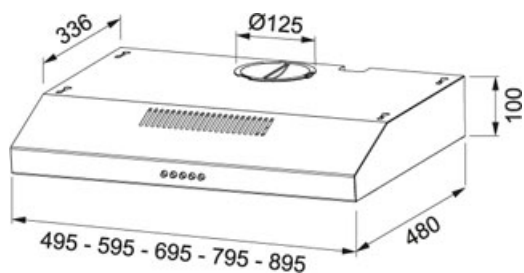

BRISA PLUS | 300.0567.903

FAMILY : Campanas | SERIE : BRISA PLUS | FINITURA : Acero Inoxidable | INSTALLATION TYPE : Convencionales | MODEL : BRISA PLUS X 60

DATOS TÉCNICOS

Potencia Máx. (W)	55-W
Iluminación	LED-BAR-1X2W
Aspiración en Mín. (UNE EN-61591)	100-M3/H
Aspiración en Máx. (UNE EN-61591)	180-M3/H
Pot. Sonora en Mín. (UNE EN-60704-3)	57 dB(A)
Pot. Sonora en Máx. (UNE EN-60704-3)	71-DBA
Tipo de Mandos	SLIDING
Ancho	60,00 cm
Tipo de campana	Convencionales
Clase Energética	C
Salida	Ø 120 mm
Voltage	220-240V
Pressure	270,00 Pa
Grease filter	Filtros de Aluminio
Acabado	Acero Inoxidable
Type of motor	Energy 350