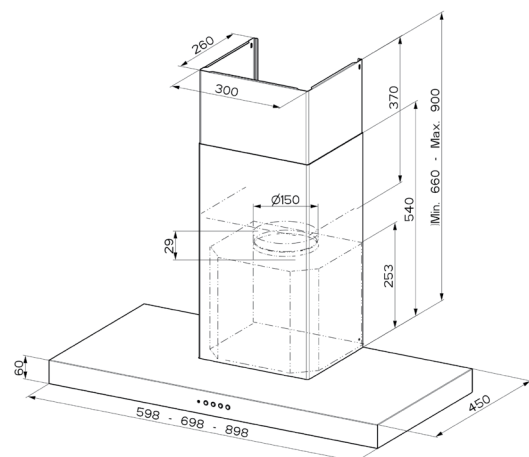

325.0692.838	7612986292060	●	60 cm
325.0692.841	7612986292091	●	70 cm
325.0607.057	7612985789356	●	90 cm

nuevos tamaños

Velocidad	Mín.	Med.	Máx.	INT
Aspiración (m³/h)	290	460	610	710
Consumo (W)	130	165	210	250
Presión (Pa)	390	470	530	540
Potencia Sonora dB(A)	50	59	66	69

Dimensiones

Descubre más en
www.mepamsa.com