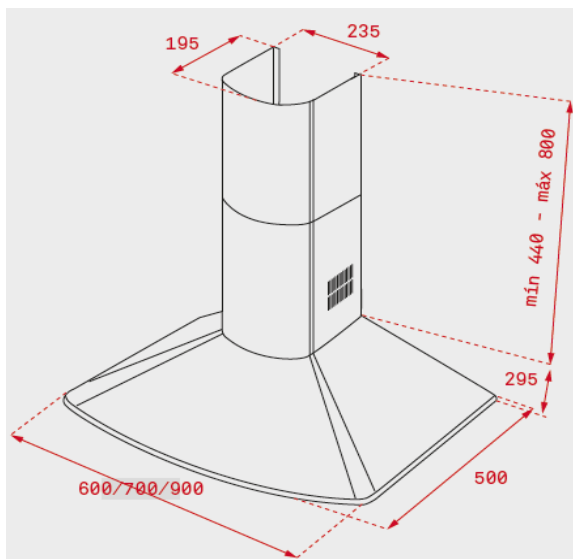

Características

- Mandos pulsantes
- 2 lámparas LED
- Cuatro velocidades
- Piloto indicativo de funcionamiento
- Filtros metálicos decorativos inox
- Motor blindado de doble turbina (ECOPOWER)
- Válvula antirretorno
- Posibilidad de funcionamiento en recirculación (SET 1/M + Adaptador)

Color	Ancho	Referencia	EAN 13
• Inox (675)	60	40476220	8421152130735
• Inox (775)	70	40476221	8421152130759
• Inox (975)	90	40476222	8421152130773

Dibujo técnico

Datos técnicos

• Eficiencia energética	A
• Flujo de aire (Qmin) m3/h (*)	283
• Flujo de aire (Qmax) m3/h (*)	603
• Flujo de aire (Qboost) m3/h (*)	0
• Potencia sonora (LwA) velocidad Min dBA (*)	53
• Potencia sonora (LwA) velocidad Max dBA (*)	67
• Potencia sonora (LwA) velocidad Boost dBA (*)	0