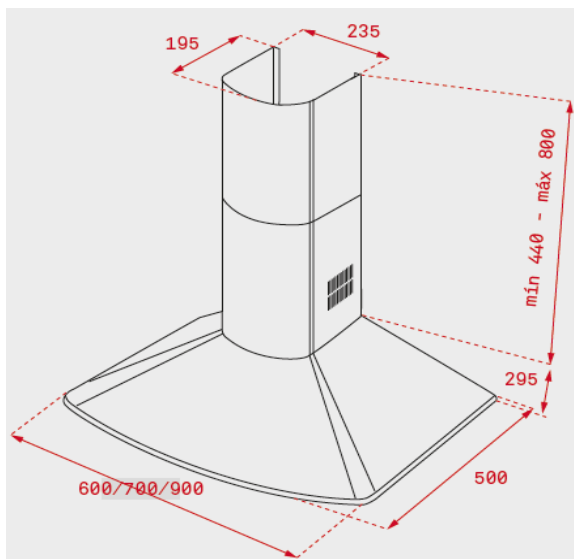

Características

- Mandos pulsantes
- 2 lámparas LED
- Cuatro velocidades
- Piloto indicativo de funcionamiento
- Filtros metálicos decorativos inox
- Motor blindado de doble turbina (ECOPOWER)
- Válvula antirretorno
- Posibilidad de funcionamiento en recirculación (SET 1/M + Adaptador)

Color	Ancho	Referencia	EAN 13
• Blanco (675)	60	40476230	8421152130742
• Blanco (775)	70	40476231	8421152130766
• Blanco (975)	90	40476232	8421152130780

Dibujo técnico

Datos técnicos

• Eficiencia energética	A
• Flujo de aire (Qmin) m3/h (*)	283
• Flujo de aire (Qmax) m3/h (*)	603
• Flujo de aire (Qboost) m3/h (*)	0
• Potencia sonora (LwA) velocidad Min dBA (*)	53
• Potencia sonora (LwA) velocidad Max dBA (*)	67
• Potencia sonora (LwA) velocidad Boost dBA (*)	0