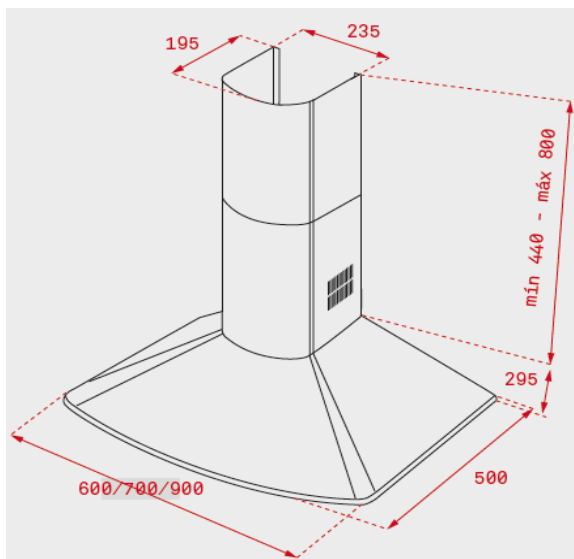

Características

- Mandos pulsantes
- 2 lámparas LED
- Cuatro velocidades
- Piloto indicativo de funcionamiento
- Filtros metálicos decorativos inox
- Motor blindado de doble turbina (ECOPOWER)
- Válvula antirretorno
- Posibilidad de funcionamiento en recirculación (SET 1/M + Adaptador)

Color	Ancho	Referencia	EAN 13
• Inox (675)	60	40476220	8421152130735
• Inox (775)	70	40476221	8421152130759
• Inox (975)	90	40476222	8421152130773

Dibujo técnico

Datos técnicos

• Eficiencia energética	A
• Flujo de aire (Qmin) m3/h (*)	283
• Flujo de aire (Qmax) m3/h (*)	603
• Flujo de aire (Qboost) m3/h (*)	0
• Potencia sonora (LwA) velocidad Min dBA (*)	53
• Potencia sonora (LwA) velocidad Max dBA (*)	67
• Potencia sonora (LwA) velocidad Boost dBA (*)	0