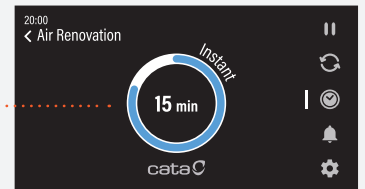

CONECTIVIDAD CON PLACAS DE LA FAMILIA PRO CON FUNCIÓN AUTOMÁTICA

FUNCIONES DE RENOVACIÓN DEL AIRE INSTANTÁNEA Y CÍCLICA