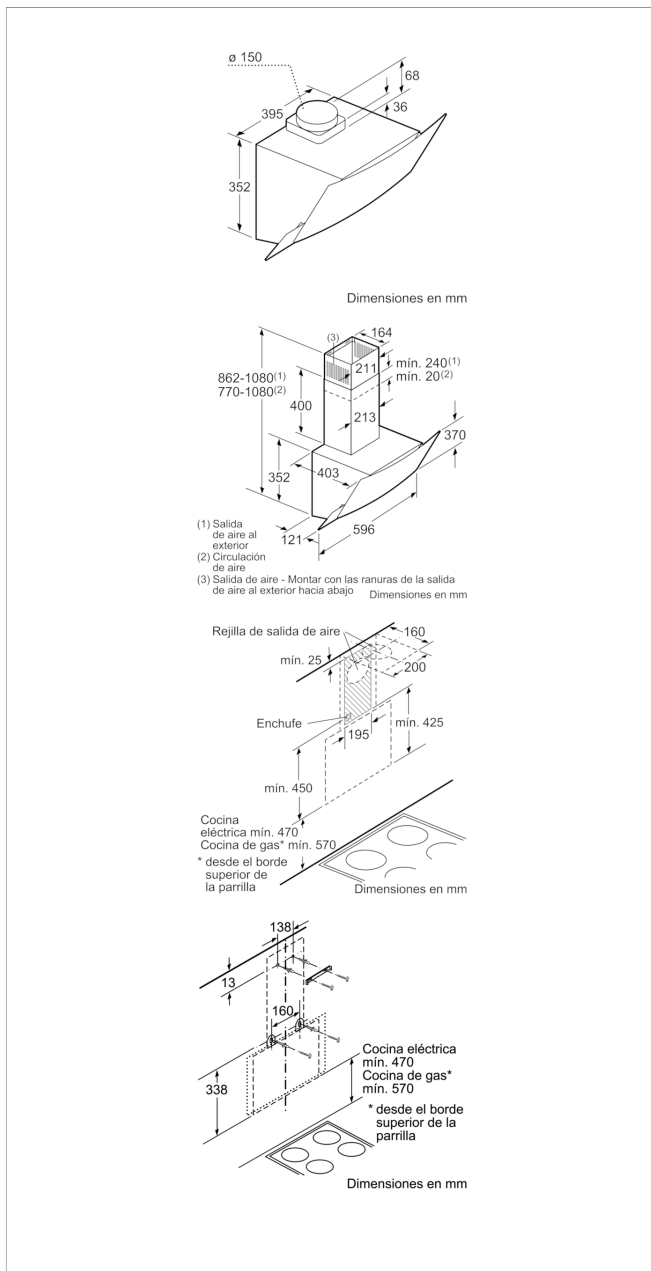

3BC565GN

Campana decorativa diseño inclinado Serie Cristal

Cristal negro ancho 60 cm

3BC565GN

- Clase de eficiencia energética C (dentro del rango A++ a E).
- Control táctil.
- Iluminación LED. Máxima luminosidad y alta eficiencia.
- 3 potencias de extracción.
- Potencia de extracción en nivel 3: 530 m³/h.
- Potencia sonora en nivel 3: 70 dB (A).
- Aspiración perimetral. Filtros lavables en lavavajillas.

Accesorios opcionales

DWA0LK6A Filtro de carbón activo

Accesorios incluidos

4242006277475

3BC565GN

Campana decorativa diseño inclinado Serie Cristal Cristal negro ancho 60 cm

Características

Tipología: Chimenea

Certificaciones de homologación: CE

Longitud del cable de alimentación eléctrica (cm): 130

Altura del producto, sin conducto decorativo: 354

Dist mín resp zonas cocc eléct: 470

Dist mín resp zonas cocc gas: 570

Diámetro de la salida de aire: 150 / 120

Material del filtro antigrasa: Aluminio lavable

Código EAN: 4242006277475

Características de consumo y conexión

Potencia de conexión (W): 216

Intensidad corriente eléctrica (A): 10