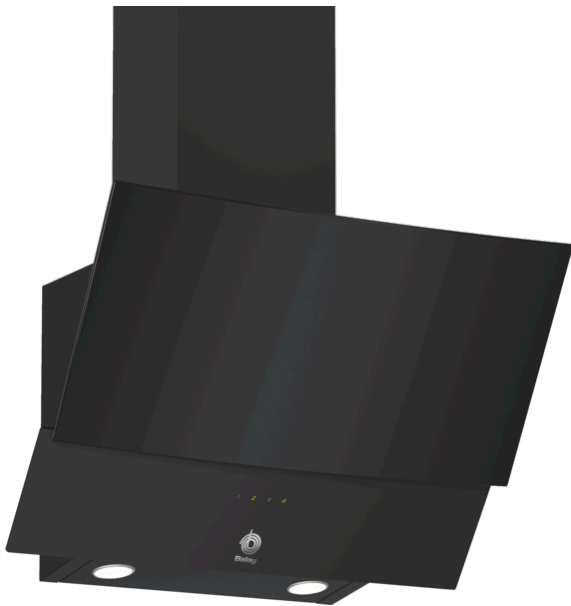

3BC565GN

Campana decorativa diseño inclinado Serie Cristal

Cristal negro ancho 60 cm

3BC565GN

- Clase de eficiencia energética C (dentro del rango A++ a E).
- Control táctil.
- Iluminación LED. Máxima luminosidad y alta eficiencia.
- 3 potencias de extracción.
- Potencia de extracción en nivel 3: 530 m³/h.
- Potencia sonora en nivel 3: 70 dB (A).
- Aspiración perimetral. Filtros lavables en lavavajillas.

Accesorios opcionales

DWA0LK6A Filtro de carbón activo

Accesorios incluidos

4242006277475

3BC565GN

Campana decorativa diseño inclinado Serie Cristal Cristal negro ancho 60 cm

Características

Tipología: Chimenea

Certificaciones de homologación: CE

Longitud del cable de alimentación eléctrica (cm): 130

Altura del producto, sin conducto decorativo: 354

Dist mín resp zonas cocc eléct: 470

Dist mín resp zonas cocc gas: 570

Diámetro de la salida de aire: 150 / 120

Material del filtro antigrasa: Aluminio lavable

Código EAN: 4242006277475

Características de consumo y conexión

Potencia de conexión (W): 216

Intensidad corriente eléctrica (A): 10