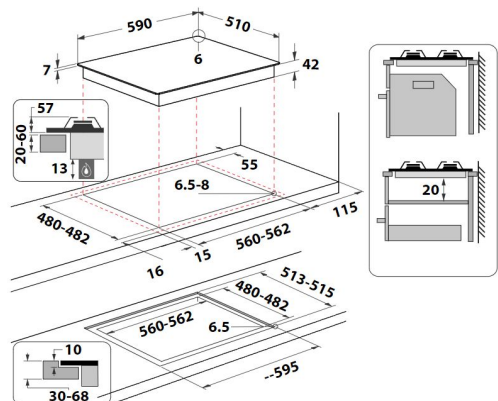

Placa de Gas GOB 616/NB

Whirlpool

859991590820- GOB 616/NB

- Placa de gas de 60 cm
- Controles frontales
- 4 zonas de cocción:
 - 1 zona rápida
 - 1 zona semi-rápida
 - 1 zona semi-rápida
 - 1 zona auxiliar
- Soportes de hierro fundido
- Rejillas aptas para lavavajillas
- Cable de conexión incluido
- Válvula de seguridad
- Potencia total: **7.8 kW**

Acabado: Cristal Gas Negro

EAN 8003437605369
DIMENSIONES 49 x 590 x 510 mm (AxLxP)

Whirlpool
CORPORATION