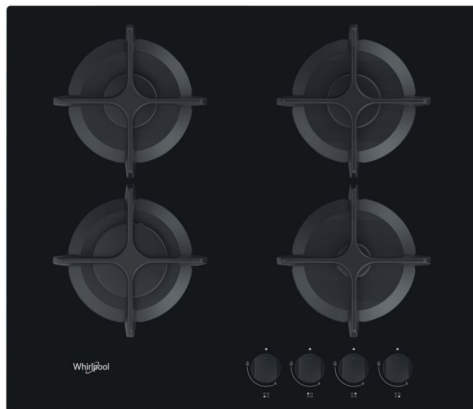

Placa de Gas GOB 616/NB

Whirlpool

859991590820- GOB 616/NB

- Placa de gas de 60 cm
- Controles frontales
- 4 zonas de cocción:
 - 1 zona rápida
 - 1 zona semi-rápida
 - 1 zona semi-rápida
 - 1 zona auxiliar
- Soportes de hierro fundido
- Rejillas aptas para lavavajillas
- Cable de conexión incluido
- Válvula de seguridad
- Potencia total: **7.8 kW**

Acabado: Cristal Gas Negro

EAN 8003437605369
DIMENSIONES 49 x 590 x 510 mm (AxLxP)

Whirlpool
CORPORATION