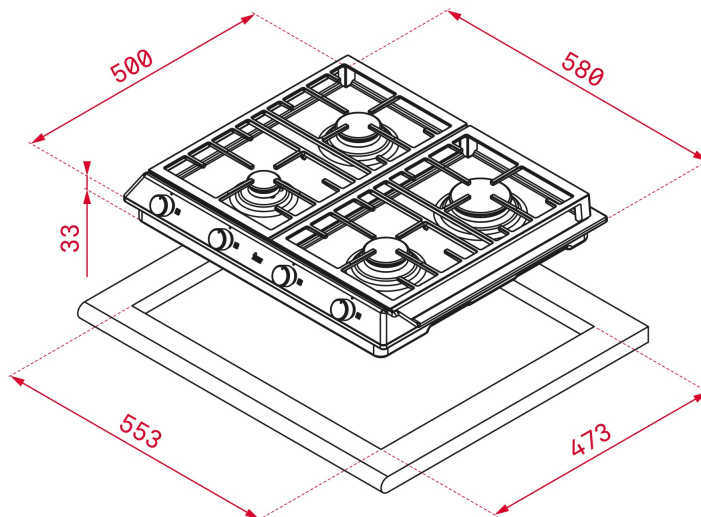

EX 60.1 4G AI AL DR CI Placa de gas de 58 cm con mandos frontales de gas butano

Autoencendido
integrado

Seguridad por
Termopar
integrada

DESCRIPCIÓN

Placa de gas de 58 cm con mandos frontales de gas butano

DIMENSIONES

Altura del producto (mm): 84
Anchura del producto (mm): 580
Profundidad del producto (mm): 500
Longitud del producto (mm): 553
Peso neto (kg): 9,4

ESPECIFICACIONES TÉCNICAS

MEDIDAS DE AJUSTE

Anchura del hueco (mm): 553
Profundidad del hueco (mm): 473
Altura del hueco (cm): 32