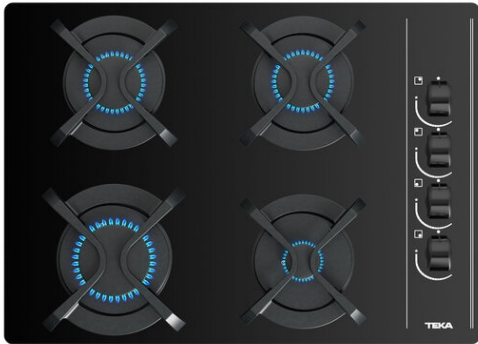

GBC 64003 KBA Placa Cristal Gas de 60 cm con mandos frontales ergonómicos de gas butano

Autoencendido
integrado

Seguridad por
Termopar
integrada

Easy
installation

DESCRIPCIÓN

Placa Cristal Gas de 60 cm con mandos frontales ergonómicos de gas butano

Placa de cocción CristalGas

Cristal redondeado

Superficie de vidrio templado

Mandos laterales de diseño ergonómico

4 quemadores de gas:

-1 quemador rápido,2,80 kW

-2 quemadores semi-rápidos,1,75 kW

-1 quemador auxiliar,1,00 kW

Seguridad por termopar integrado en quemador individual

Autoencendido integrado en quemador y accionado por el mando

Parrillas de fundición individuales

Sistema fácil instalación Fast-Click

Gas Butano con inyectores para gas natural incluidos. Si se precisa la transformación de la placa para el cambio de gas,la realizará nuestro servicio técnico oficial de forma gratuita.