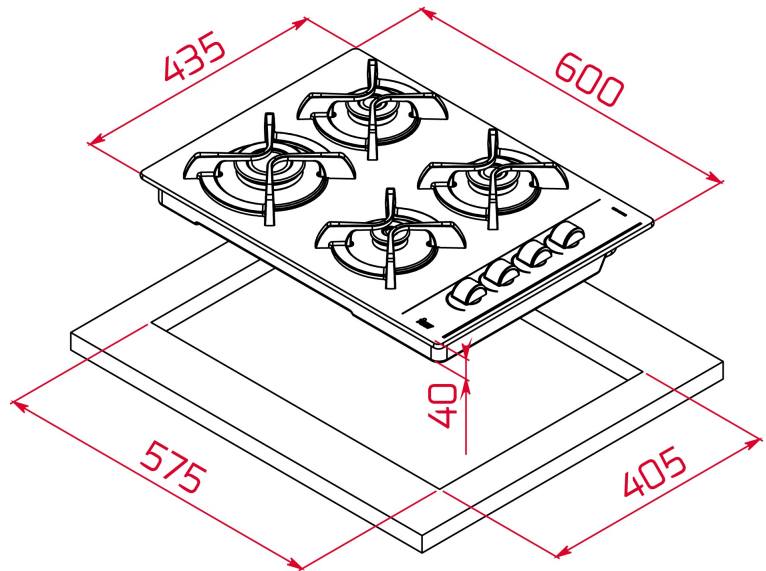

<https://www.teka.com/es-es/soporte/solicitar-reparacion/>

DIMENSIONES

Altura del producto (mm): 110

Anchura del producto (mm):

600

Profundidad del producto

(mm): 435

Longitud del producto (mm):

Peso neto (kg): 12,15

ESPECIFICACIONES TÉCNICAS

MEDIDAS DE AJUSTE

Anchura del hueco (mm): 575

Profundidad del hueco (mm): 405

Altura del hueco (cm): 49

CARACTERÍSTICAS

Tipo de gas: Natural&Butane