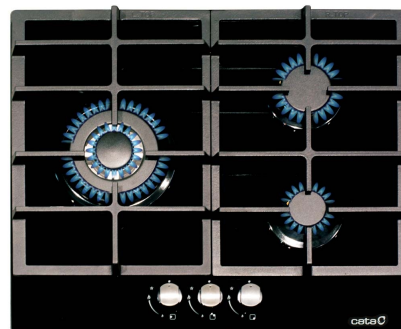

LCIB 6021 BK

REFERENCIA 08068403 - LCIB 6021 BK - 8422248078795

DESCRIPCIÓN

- **3 quemadores de gas:**
 - Izquierda: 1 **triple corona** de 3,5kW
 - Derecha arriba: 1 semi-rápido de 1,75kW
 - Derecha abajo: 1 auxiliar de 1kW
- Encendido electrónico integrado en el mando
- Válvulas de seguridad
- Parrillas/Quemadores **de hierro fundido**
- **Uso exclusivo para Gas Butano**
- Entrada gas: parte trasera izquierda
- Ancho de **58cm**
- **Potencia total 6,25kW**

CARACTERÍSTICAS

| | |
|--|-------------------|
| Cristal | ✓ |
| Sistema de anclaje | Pletinas fijación |
| Anchura del aparato mm | 590 |
| Profundidad del aparato mm | 510 |
| Altura del aparato mm | 52 |
| Anchura del hueco mm | 555 |
| Profundidad del hueco mm | 475 |
| nº de quemadores | 4 |
| Encendido eléctrico integrado en mando | ✓ |
| Válvula seguridad | ✓ |
| Parrillas / Quemadores hierro fundido | ✓ |
| Preparada para gas butano | ✓ |
| Triple Corona | 1 x 3,5kW |
| Semi-rápido | 1 x 1,75kW |
| Auxiliar | 1 x 1kW |
| Potencia del aparato (kW) | 6,25 kW |