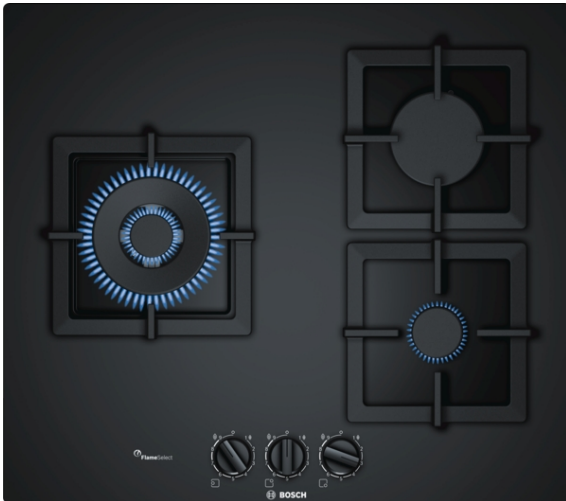

Serie | 6 Placas (gas, vitrocerámicas, inducción)
PPC6A6B20
Placa de gas de 60 cm de ancho
Cristal templado de alta resistencia negro
EAN: 4242002802633

Placa de gas de cristal templado con FlameSelect: máxima precisión y los mejores resultados cocinando con gas.

- **FlameSelect:** para un ajuste preciso de la llama en 9 niveles definidos.
- **Quemador wok:** para cocinar con mucha potencia, hasta 4,0 kW.
- Posibilidad de instalación sobre encimera o enrasada.
- **Cristal templado:** diseño elegante.
- **Parrillas de hierro fundido:** estabilidad, comodidad y limpieza perfecta.

Datos técnicos

Familia de Producto :	Placa de gas con mandos
Tipo de construcción :	Integrable
Entrada de energía :	Gas
Número de posiciones que se pueden usar al mismo tiempo :	3
Medidas del nicho de encastre :	45 x 560-562 x 480-492
Anchura del producto :	590
Dimensiones aparato (alto, ancho, fondo) (mm) :	45 x 590 x 520
Peso neto (kg) :	13,0
Peso bruto (kg) :	14,0
Indicador de calor residual :	No tiene
Ubicación del panel de mandos :	Frontal de placa de cocina
Material de la superficie básica :	vidrio templado
Color superficie superior :	negro
Color del marco :	negro
Certificaciones de homologacion :	CE
Longitud del cable de alimentación eléctrica (cm) :	100
Código EAN :	4242002802633
Potencia de conexión eléctrica (W) :	1
Potencia de conexión de gas (W) :	8000
Intensidad corriente eléctrica (A) :	3
Tensión (V) :	220-240
Frecuencia (Hz) :	50; 60

4 242002 802633

Serie | 6 Placas (gas, vitrocerámicas, inducción)**PPC6A6B20****Placa de gas de 60 cm de ancho****Cristal templado de alta resistencia negro****EAN: 4242002802633****Placa de gas de cristal templado con
FlameSelect: máxima precisión y los
mejores resultados cocinando con gas.**